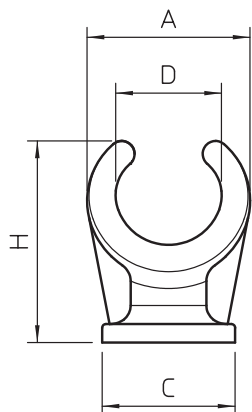

## Sokkel-klembeugel, 1-voudig

Artikelnr. 2140357

Schroefbaar op schroefdraad M6.

**PP** Polypropyleen

### Stamgegevens

Bestelnr.	2140357
Type	2962 35 LGR
Omschrijving 1	Sokkelklem schroefbaar op M6
Dimensie	32-35mm
Kleur	lichtgrijs
RAL-nummer	7035
Materiaal	Polypropyleen
Materiaal-afk.	PP
Kleinste verkoop-eenheid (VG)	25,00 Stuk
Gewicht	1,30 kg/100 st.

### Technische gegevens

Afmeting A	47,00 mm
Afmeting B	22,00 mm
Afmeting C	32,00 mm
Afmeting H	51,00 mm
Aantal kabels/ buizen	1,00
Uitvoering	met één voetje
Type bevestiging	schroefdraadaansluiting
Geschikt in brandbeveiligings- zone	<input type="checkbox"/>
Afmetingen	32-35
Halogeenvrij	<input checked="" type="checkbox"/>
Met kunststof mantel	<input type="checkbox"/>
Spanbereik D	32,00 - 35,00 mm
UV-bestendig	<input type="checkbox"/>