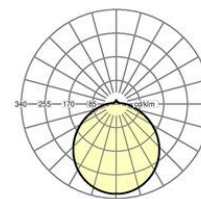

KARAKTERISTIEKEN

Bestelnummer	21666224180
EAN-nummer	4020863354900
CBS-code	94051140
Keurmerk	IP 44, Beschermingsklasse I, F, HACCP DIN 10500/voedsel/IFS-toepassingsgerelateerde geschiktheid/BRC, Indoor, CE
Schokbestendigheidsgraad IK	IK04
Omgevingstemperatuur	ta 25°C

ELEKTROTECHNIEK

Voorschakelapparaat	Elektronische driver (1 stuks)
Systeemprestaties	19W
Netspanning	230V/50Hz
Aardlekschakelaar(s)/Nummer	21 stuks/B10, 34 stuks/B16, 35 stuks/C10, 57 stuks/C16

LICHTTECHNIEK

Uitvoering	LED, Kleurweergave/Lichtkleur CRI ≥ 80 / 3000K
Lichtstroom armatuur	2137lm
LED Levensduur	50000h L80/B10 (Tq 25°C)
Lichtopbrengst	114lm/W
UGR dw./l.	21.5 / 21.1

MECHANIEK

Kleur behuizing	verkeerswit RAL 9016
Maten (LxBxH/DxH)	604mm x 218mm x 80mm
Gewicht (netto)	2.1kg
Kabelinvoer KE (X/Y)	65mm/0mm
Montagewijze	Individuele opbouwmontage, Individuele pendelmontage, Wandopbouw

Maten

L	604 mm	Lengte
B	218 mm	Breedte
H	80 mm	Hoogte
A1	520 mm	Montageafstand bij enkelvoudige montage
A3	234 mm	Montageafstand tussen de lampen in lichtlijnopstelling
X	65 mm	Afstand kabelinvoering naar armatuurmiddelen op de X-as (lengte)
Y	0 mm	Afstand kabelinvoering naar armatuurmiddelen op de Y-as (dwars)

DEEP-LINK

<https://www.regiolux.de/nl/article/21666224180>

Referentie	LED 2100lm 830
ηLB	100 %
Φ ↓/↑	95 % / 5 %
UGR dw./l.	21.5 / 21.1