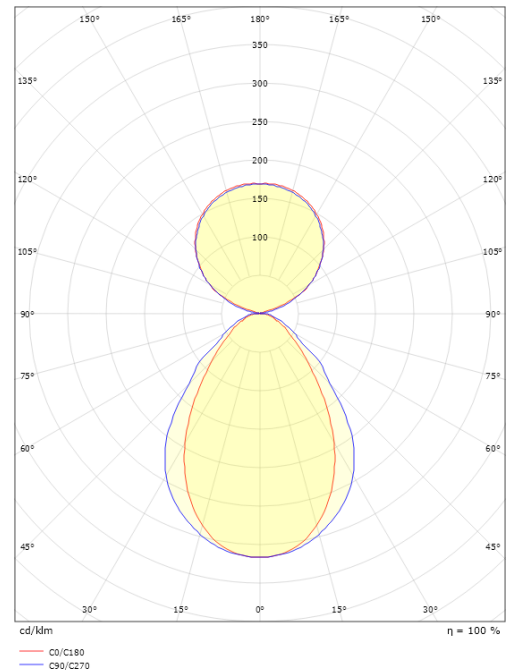

Facet Wit 5100lm 3000K Ra>80 DALI / Push Dim

Artikelcode: 8246094270
EAN: 5703821177115

Elektrisch

System wattage: 44W
Spanning: 220-240V
Max. armaturen per stroomonderbreker: B10: 13, B16: 24, C10: 21, C16: 38

Lichttechniek

Soort lichtbron: LED
Luminous flux: 5100lm
Werkzaamheid: 116 lm/W
Kleurtemperatuur: 3000K
Kleurweergave (CRI): Ra>80
MacAdams factor: SDCM: 3
levensduur: L80/B10>100,000
Lichtverdeling: Direct/Indirect 50/50%
Optiek: Lens C, prismatisch conisch
UGR: UGR<19
Fotobiologische veiligheid: RG 1

Controle/dimmen

Type: DALI / Push Dim

Bescherming

Isolatieklasse: Klasse I

Energie en goedkeuringen

Bevat enn lichtbron met energieklasse: D

Materiaal en afwerking

Behuizing: Plaatstaal, ABS eindkappen
Kleur: Wit (RAL 9010 met 25% glans)
Materiaal afdekking: Acrylaat (PMMA)

Montage/Aansluiting

Montage: Ophanging, Binnen
Pendelkit: 2 X 2 m kabelkit met lus M4
Kabel: Cable 5x0,75mm² 2,5m white

Afmetingen

Lengte (mm) L: 1444
Breedte (mm) W: 64
Hoogte (mm) H: 80
Gewicht (kg) bruto/netto: 5.125 / 4.925

Verpakking

Verpakkingsafmetingen (mm): 1500 x 100 x 70

5 7 0 3 8 2 1 1 7 7 1 1 5