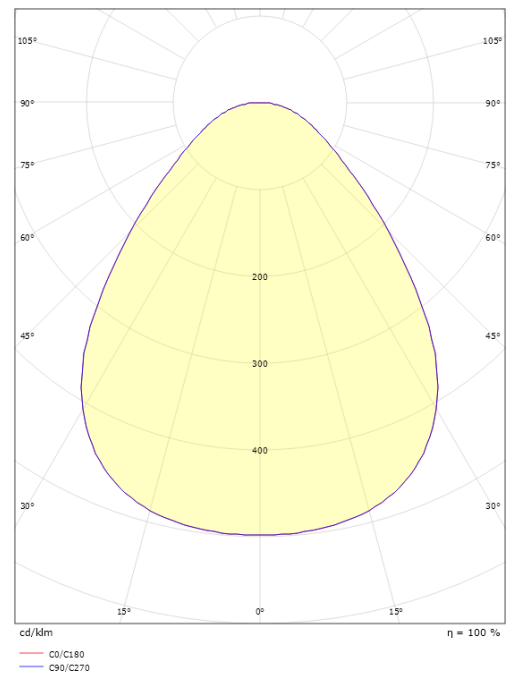

Lichttechniek

Soort lichtbron: LED
Luminous flux: 3290lm
Werkzaamheid: 91 lm/W
Kleurtemperatuur: 2700-6500K
Kleurweergave (CRI): Ra>80
MacAdams factor: SDCM: 3
levensduur: L80/B20>50,000
Lichtverdeling: Direct
Optiek: Plastic Opal
UGR: UGR<22
Fotobiologische veiligheid: RG 0

Montage/Aansluiting

Montage: Inbouw, Binnen

Afmetingen

Diameter (mm) D: 495
Cut-out (mm): 475
Inbouwdiepte plafond (mm): 29
Gewicht (kg) bruto/netto: 3.254 / 2.691

Verpakking

Verpakkingsafmetingen (mm): 505 x 505 x 65

7 0 2 1 9 8 2 1 2 3 0 6 1