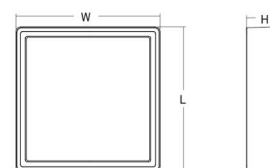

Lichttechniek

Soort lichtbron: LED
 Luminous flux: 1980lm
 Werkzaamheid: 94 lm/W
 Kleurtemperatuur: 3000K
 Kleurweergave (CRI): Ra>80
 MacAdams factor: SDCM: 3
 levensduur: L70/B20>100,000
 Lichtverdeling: Direct
 Optiek: Plastic Opal
 Bundelhoek: 110°
 Fotobiologische veiligheid: RG 0

Montage/Aansluiting

Montage: Opbouw, Binnen / Buiten
 Aansluiting: Schroefloos klemmenblok

Afmetingen

Lengte (mm) L: 310
 Breedte (mm) W: 310
 Hoogte (mm) H: 77
 Gewicht (kg) bruto/netto: 3.65 / 3.45

Verpakking

Verpakkingsafmetingen (mm): 318 x 318 x 92

7 0 2 1 9 8 6 0 5 3 6 2 3