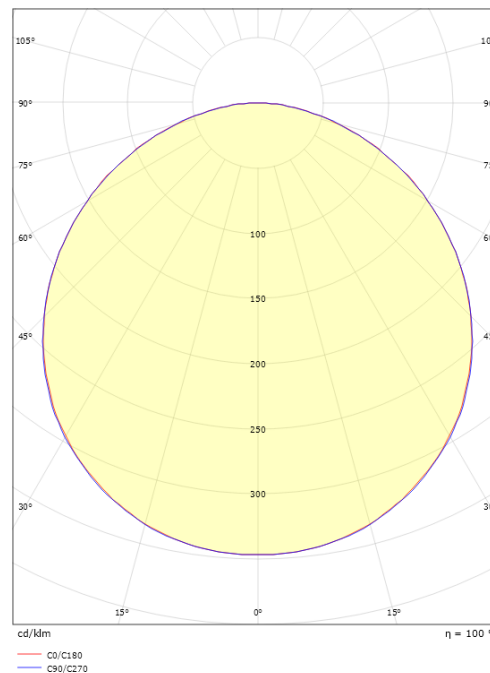

Verpakking

Verpakkingsafmetingen (mm): 318 x 318 x 92