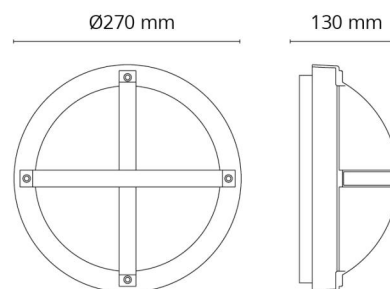

Montage: Opbouw, Binnen / Buiten
 Aansluiting: Schroefloos klemmenblok

Afmetingen

Hoogte (mm) H: 130
 Diameter (mm) D: 270
 Diepte (D): 130
 Gewicht (kg) bruto/netto: 2 / 1.706

Verpakking

Verpakkingsafmetingen (mm): 270 x 270 x 130