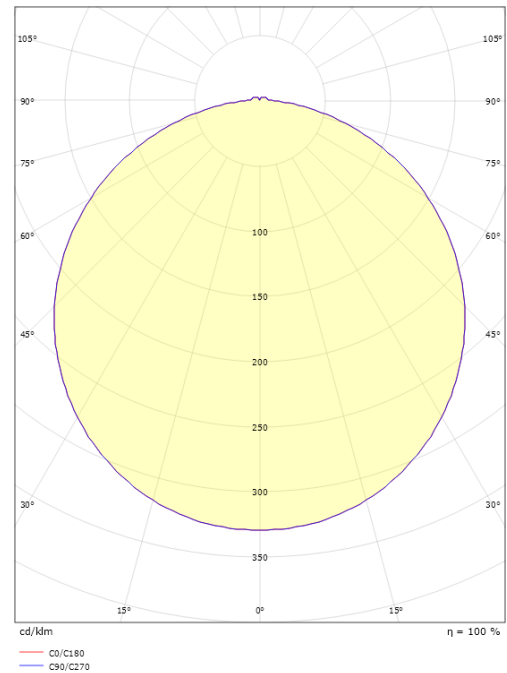

Afmetingen

Hoogte (mm) H: 85
Diameter (mm) D: 320
Gewicht (kg) bruto/netto: 2.2