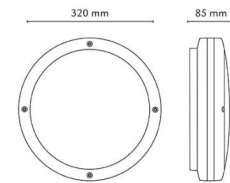

Evje 2000 Wit 1180lm 3000K Ra>80 Faseafsnijding

Artikelcode: 641820
 EAN: 7021986418200

Elektrisch

System wattage: 12W
 Spanning: 220-240V

Lichttechniek

Soort lichtbron: LED
 Luminous flux: 1180lm
 Werkzaamheid: 98 lm/W
 Kleurtemperatuur: 3000K
 Kleurweergave (CRI): Ra>80
 MacAdams factor: SDCM: 3
 levensduur: L70/B10>100,000
 Lichtverdeling: Direct/Indirect
 Optiek: Plastic Opal
 Bundelhoek: 110°
 Fotobiologische veiligheid: RG 0

Controle/dimmen

Type: Faseafsnijding

Bescherming

Isolatieklasse: Klasse I
 Brandbeveiligings klasse: 850°C - 30s

Energie en goedkeuringen

Bevat enn lichtbron met energieklasse: E

Materiaal en afwerking

Behuizing: Aluminium
 Kleur: Wit (RAL 9003)
 Materiaal afdekking: UV-stabilized polycarbonate

Montage/Aansluiting

Montage: Opbouw, Binnen / Buiten
 Module: 2000
 Aansluiting: Schroefloos klemmenblok

Afmetingen

Hoogte (mm) H: 85
 Diameter (mm) D: 320
 Gewicht (kg) bruto/netto: 2.2

7 0 2 1 9 8 6 4 1 8 2 0 0