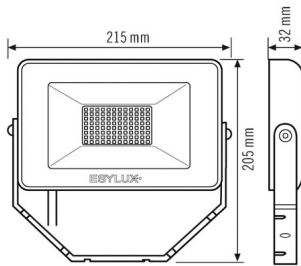

### Productbeschrijving

- LED-schijnwerper met compacte aluminium behuizing voor onopvallende montage, zwart
- 30 W lichtsterkte met 3000 K lichtkleur (wit)
- Zeer goede efficiëntie met ca. 100 lm/W

### Technische gegevens

ALGEMEEN	
Apparaatcategorie	Schijnwerpers
Productinformatie	De schijnwerpers zijn bedoeld voor gebruik buitenshuis. Bij gebruik binnen (bijv. onder het plafond) kan de warmte eventueel niet voldoende worden afgevoerd.
Op afstand te bedienen	–
Conformiteit	CE, EAC, RoHS, AEEA
Garantie	3 jaar
BEVESTIGING	
Montagevariant	Opbouw
Montageplaats	Wand
Type aansluiting	Open eind
Aansluitbare kabeldiameter	0,75 – 2,5 mm <sup>2</sup>
Aantal contacten	3
Lengte aansluitkabel	0,8 m
BEHUIZING	
Afmetingen	Lengte 215 mm x Breedte 205 mm x Hoogte/diepte 32 mm
Gewicht	860 g
Materiaal	Aluminium en UV-gestabiliseerde kunststof
Beschermingsgraad	IP65
Toegestane omgevingstemperatuur	-25 °C...+40 °C
Kleur	zwart, overeenkomstig RAL 9005
Gloedraadtest volgens IEC 60695-2-10	650 °C

### Maattekening