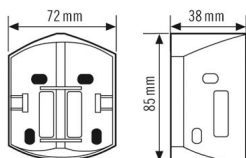

RC EDGE MOUNTING BK

Artikelnummer

EM10016134

GTIN

4015120016134

Productbeschrijving

- Hoeksteun voor bewegingsmelders uit de RC-serie
- Voor binnen- en buitenhoekmontage

Technische gegevens

ALGEMEEN

Apparaatcategorie	Bevestiging
-------------------	-------------

BEVESTIGING

Montagevariant	Opbouw
Montageplaats	Wand

BEHUIZING

Afmetingen	Lengte 85 mm x Breedte 72 mm x Hoogte/ diepte 38 mm
Gewicht	20 g
Materiaal	UV-gestabiliseerd polycarbonaat
Kleur	zwart, overeenkomstig RAL 9005

Maattekening

Gedetailleerde productbeschrijving

- Hoeksteun voor bewegingsmelders uit de RC-serie
- Voor binnen- en buitenhoekmontage