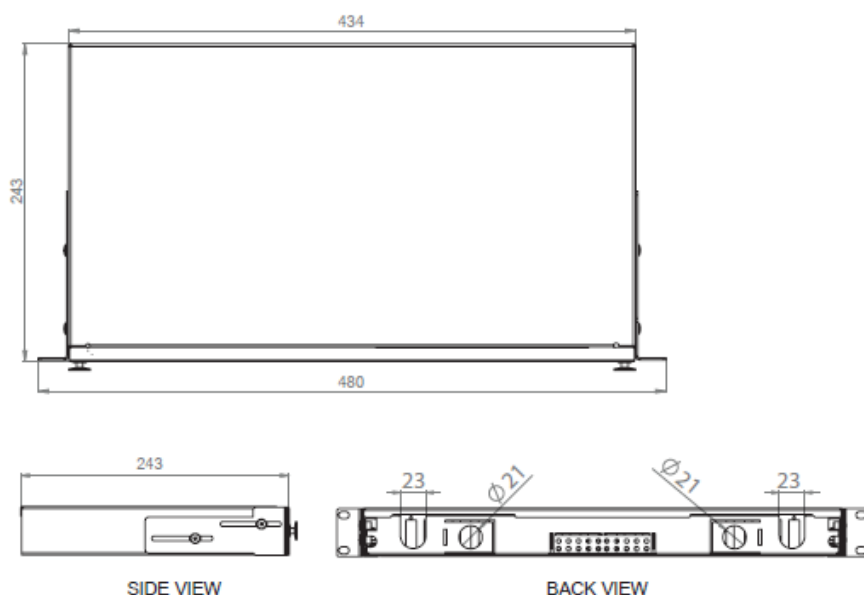

Produktabbildungen

DN-96331/3 (12x LC Duplex, OM3)

DN-96330 (6x LC Duplex, OM2)

Technische Zeichnungen

Artikelnummer Information

DN-96330	LWL-Spleißbox, ausziehbar, 1HE, bestückt, 6x LC-Duplex, inkl. M20/M25-Verschraubung, Spleißkassette, OM2, farbige Pigtaills, Adapter
DN-96331	LWL-Spleißbox, ausziehbar, 1HE, bestückt, 12x LC-Duplex, inkl. M20/M25-Verschraubung, Spleißkassette, OM2, farbige Pigtaills, Adapter
DN-96332	LWL-Spleißbox, ausziehbar, 1HE, bestückt, 24x LC-Duplex, inkl. M20/M25-Verschraubung, Spleißkassette, OM2, farbige Pigtaills, Adapter
DN-96330/3	LWL-Spleißbox, ausziehbar, 1HE, bestückt, 6x LC-Duplex, inkl. M20/M25-Verschraubung, Spleißkassette, OM3, farbige Pigtaills, Adapter
DN-96331/3	LWL-Spleißbox, ausziehbar, 1HE, bestückt, 12x LC-Duplex, inkl. M20/M25-Verschraubung, Spleißkassette, OM3, farbige Pigtaills, Adapter
DN-96332/3	LWL-Spleißbox, ausziehbar, 1HE, bestückt, 24x LC-Duplex, inkl. M20/M25-Verschraubung, Spleißkassette, OM3, farbige Pigtaills, Adapter
DN-96330-4	LWL-Spleißbox, ausziehbar, 1HE, bestückt, 6x LC-Duplex, inkl. M20/M25-Verschraubung, Spleißkassette, OM4, farbige Pigtaills, Adapter
DN-96331-4	LWL-Spleißbox, ausziehbar, 1HE, bestückt, 12x LC-Duplex, inkl. M20/M25-Verschraubung, Spleißkassette, OM4, farbige Pigtaills, Adapter
DN-96332-4	LWL-Spleißbox, ausziehbar, 1HE, bestückt, 24x LC-Duplex, inkl. M20/M25-Verschraubung, Spleißkassette, OM4, farbige Pigtaills, Adapter
DN-96330/9	LWL-Spleißbox, ausziehbar, 1HE, bestückt, 6x LC-Duplex, inkl. M20/M25-Verschraubung, Spleißkassette, Singlemode OS2, farbige Pigtaills
DN-96331/9	LWL-Spleißbox, ausziehbar, 1HE, bestückt, 12x LC-Duplex, inkl. M20/M25-Verschraubung, Spleißkassette, Singlemode OS2, farbige Pigtaills
DN-96332/9	LWL-Spleißbox, ausziehbar, 1HE, bestückt, 24x LC-Duplex, inkl. M20/M25-Verschraubung, Spleißkassette, Singlemode OS2, farbige Pigtaills