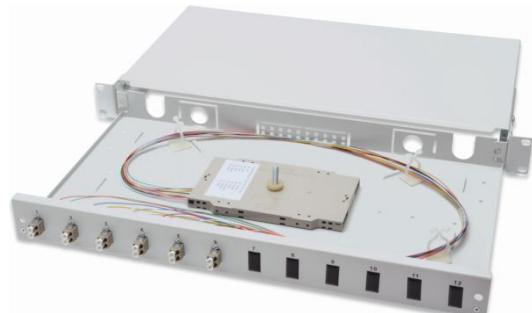

DN-96330 (6x LC Duplex, OM2)