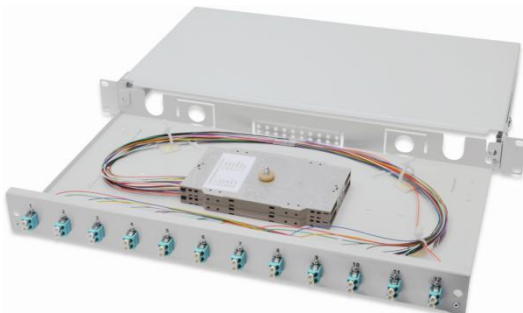

Produktabbildungen

DN-96331/3 (12x LC Duplex, OM3)