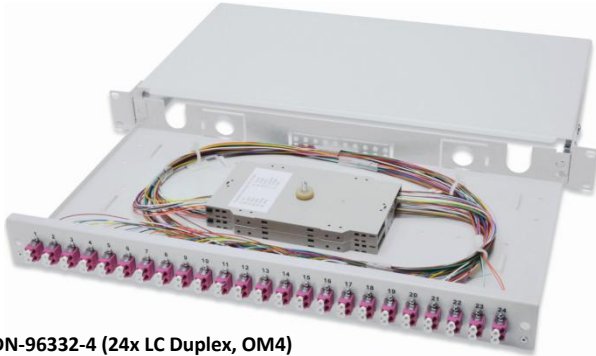

DIGITUS® LWL-Spleißboxen, LC

DN-96332-4 (24x LC Duplex, OM4)

✓ Komplett vormontiert

✓ Robustes Stahlblech

✓ 6x LC DX, 12x LC DX oder 24x LC DX

✓ OM2, OM3, OM4 oder OS2

Kurzbeschreibung

DIGITUS® LWL-Spleißboxen, 1HE, 6x LC Duplex, 12x LC Duplex oder 24x LC Duplex, verschiedene Faserklassen

Features

- Robustes Trägergehäuse aus 1,0 mm Stahlblech, pulverbeschichtet
- Tiefenverstellbar im 19"-Schrank
- Box ist ausziehbar
- Komplett vormontiert, Fasern abgelängt und in die Spleißkassetten gelegt
- Farbige Pigtails
- Kupplungen mit Zirkonia-Keramik-Ferrule
- Erhältlich mit 6x LC Duplex, 12x LC Duplex oder 24x LC Duplex
- Erhältlich in OM2, OM3, OM4 und OS2
- M20/M25-Verschraubung, Kassette, Kassettendeckel und Zugentlastung enthalten
- 1 Höheneinheit (44,45 mm)
- Standardfarbe Grau (RAL 7035); Optional erhältlich in Farbe Schwarz (RAL 9005)

Produktübersicht

Die DIGITUS® LWL-Spleißboxen weisen eine robuste und kompakte Bauform auf und sorgen für den einfachen Übergang zwischen LWL-Verlegekabeln auf Duplex- oder Breakout Kabeln. Die einfache Installation und der optimale Schutz der Glasfasern im Vollmetallgehäuse sind nur einige Vorteile dieser Spleißboxen.