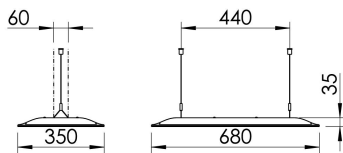

Dome Dome Pendelleuchte K1 SW

DOME-P-K1 6000-840 MPS-DA

Moderne Pendelleuchte direkt-indirekt strahlend. Leuchte aus Aluminiumdruckguss, Farbe weiß (ähnlich RAL9016) pulverbeschichtet. Abpendelung der Leuchte über Y-Stahlseile, Länge max. 1,5m, stufenlos höhenverstellbar. Anschlussleitung transparent, Länge 1,5 m. Schwarze LED-Module für Direktanteil durch eine klare PMMA-Scheibe und innenliegender Mikroprismenscheibe MPS für die Entblendung abgedeckt. Die Rückseite des Leuchtenkopfs streut den Indirektanteil, LED-Module abgedeckt durch eine mattierte Scheibe. Alle elektrischen Bauteile sind im Leuchtenkopf integriert. Leuchte schalt- und dimmbar. Schutzart IP20, Schutzklasse I. Bestückt mit RIDI-LED-Modulen, Farbwiedergabeindex min. Ra80, Farbtemperatur 4000K (...-840).

Maße [mm]				Gew. [kg]	Lichttechnische Daten		Wirkungsgrad
L	B	H	A1		UGR längs	UGR quer	
680	350	35	440	7,2	14,4	14,2	100,0 %