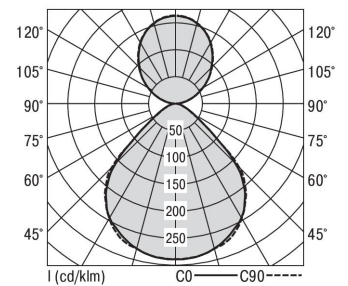

Dome Dome Pendelleuchte K1 SW

DOME-P-K1 6000-840 MPS-DA

Moderne Pendelleuchte direkt-indirekt strahlend. Leuchte aus Aluminiumdruckguss, Farbe weiß (ähnlich RAL9016) pulverbeschichtet. Abpendelung der Leuchte über Y-Stahlseile, Länge max. 1,5m, stufenlos höhenverstellbar. Anschlussleitung transparent, Länge 1,5 m. Schwarze LED-Module für Direktanteil durch eine klare PMMA-Scheibe und innenliegender Mikroprismenscheibe MPS für die Entblendung abgedeckt. Die Rückseite des Leuchtenkopfs streut den Indirektanteil, LED-Module abgedeckt durch eine mattierte Scheibe. Alle elektrischen Bauteile sind im Leuchtenkopf integriert. Leuchte schalt- und dimmbar. Schutzart IP20, Schutzklasse I. Bestückt mit RIDI-LED-Modulen, Farbwiedergabeindex min. Ra80, Farbtemperatur 4000K (...-840).

Bestückung	Betriebsgerät:	Gehäusefarbe	Art-Nr.	
2xLED-M 10 W+2xLED-M 5 W	dimmbar DALI	weiß	SPG0630176	
Leuchtenlichtstrom [lm]	Leuchtenleistung [W]	Leuchteneffizienz [lm/W]	Lichtfarbe	Nennlebensdauer-LED L80B50 25° C [h]
4215	35	120	840	50.000

Maße [mm]				Gew. [kg]	Lichttechnische Daten		Wirkungsgrad
L	B	H	A1		UGR längs	UGR quer	
680	350	35	440	7,2	14,4	14,2	100,0 %