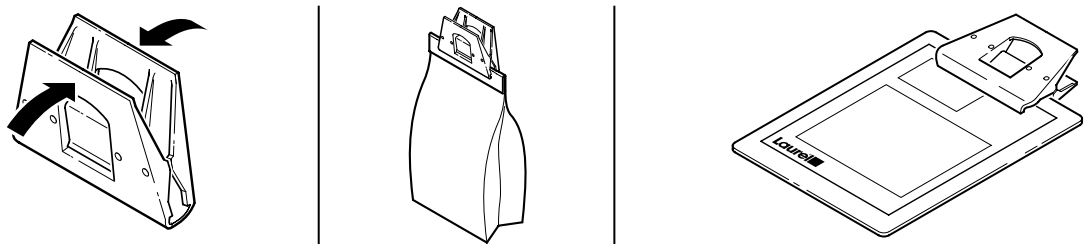

AKTENKLAMMERN

Produktdaten

Artikel-Nr.	Artikel	B	H	Ø	Gewicht	Sperrweite
1000	Pegy	10 mm	25 mm		1,3 g	7 mm
1100	Liliput	15 mm	25 mm	–	1,8 g	7 mm
1110	Signal 1	25 mm	43 mm	–	7,2 g	19 mm
1120	Signal 2	70 mm	50 mm	–	14,0 g	13 mm
1130	Signal 3	90 mm	70 mm	–	32,8 g	23 mm
1160	Maxi Peg	26 mm	80 mm	–	13,6 g	18 mm
1170	Big Peg	33 mm	120 mm	–	28,5 g	33 mm
4466	Magnetclip Signal 1	25 mm	–	53 mm	20,5 g	19 mm

Material

Schlagzäher Kunststoff Polystyrol (PS), Gebrauchstemperatur max. 70 °C.
Beständig gegen Wasser, Alkohol, Öle, schwache Säuren und Laugen.

Anwendung

■ Die Laurel Aktenklammern sind gut in Form. Eine Kombination aus leichtem, bruchfestem Kunststoff mit hochwertigem Federstahl gewährleistet eine lange Lebensdauer.