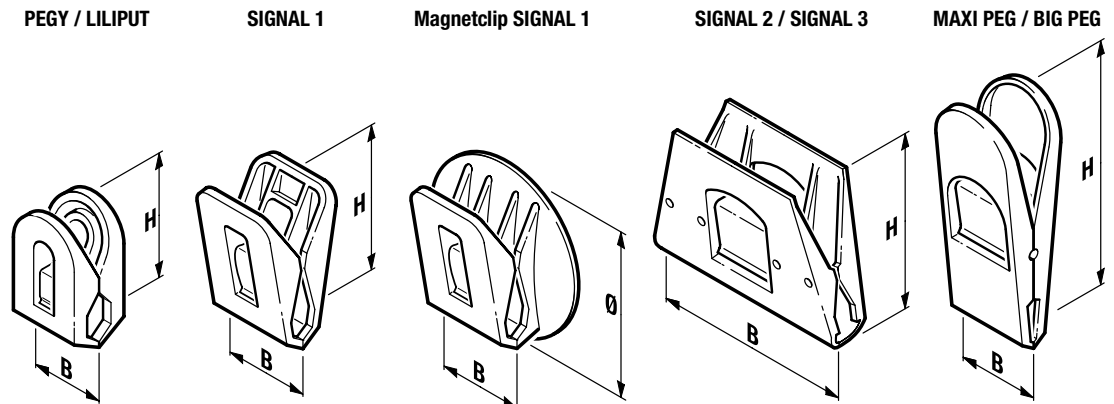

AKTENKLAMMERN

Produktdaten

Artikel-Nr.	Artikel	B	H	Ø	Gewicht	Sperrweite
1000	Pegy	10 mm	25 mm		1,3 g	7 mm
1100	Liliput	15 mm	25 mm	–	1,8 g	7 mm
1110	Signal 1	25 mm	43 mm	–	7,2 g	19 mm
1120	Signal 2	70 mm	50 mm	–	14,0 g	13 mm
1130	Signal 3	90 mm	70 mm	–	32,8 g	23 mm
1160	Maxi Peg	26 mm	80 mm	–	13,6 g	18 mm
1170	Big Peg	33 mm	120 mm	–	28,5 g	33 mm
4466	Magnetclip Signal 1	25 mm	–	53 mm	20,5 g	19 mm