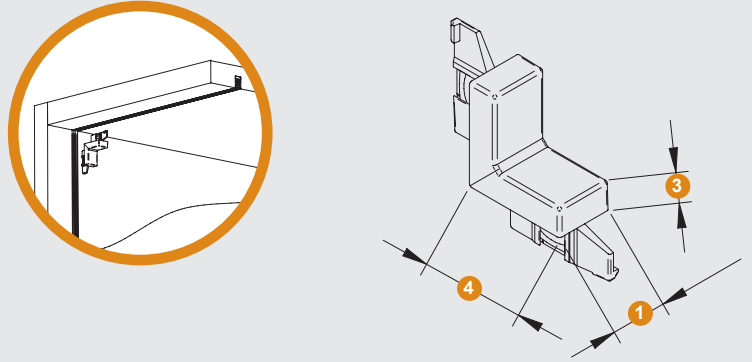

Xs 1 Eckverbinder