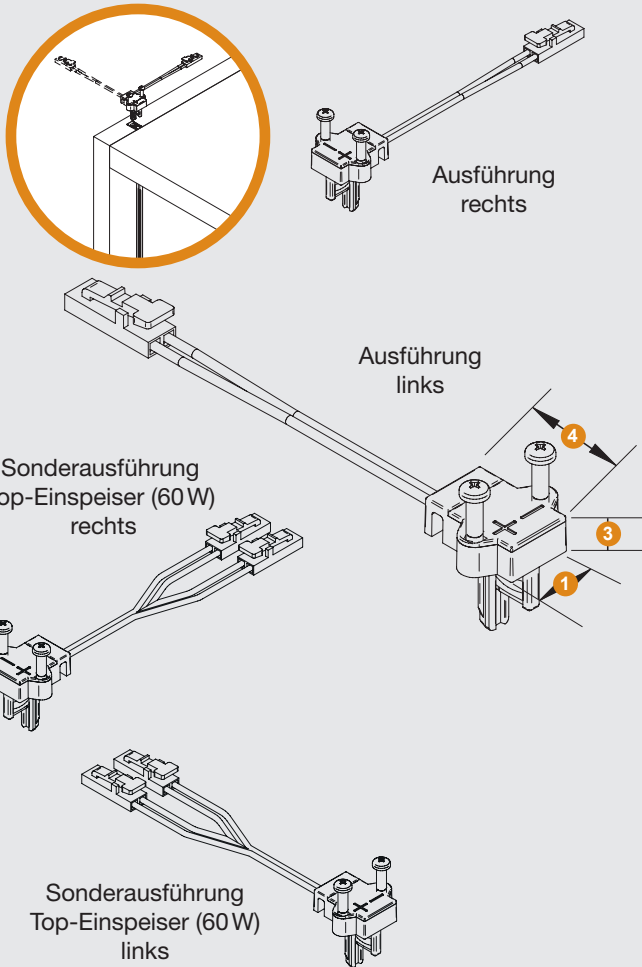

Xs 1 Top-Einspeiser