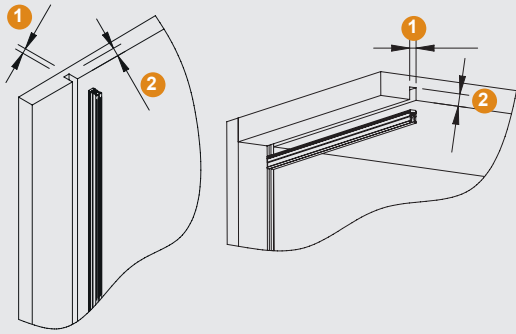

Maßzeichnung & Montage

Stromschiene Xs 1