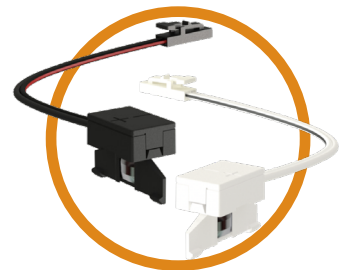

### Produktmerkmale

- Betriebsspannung: 12 Volt DC
- Leistung: max. 36 Watt
- Xs 1 Top-Einspeiser: Ausführung rechts (re), Ausführung links (li)
- Sonderausführung Xs 1 Top-Einspeiser (60 Watt): Ausführung rechts (re), Ausführung links (li)
- Xs 1 Front-Einspeiser: Ausführung rechts (re), Ausführung links (li)
- Leitungslänge: 2.000 mm (Einspeiser)
- Profillänge: 2.500 mm
- Unauffällige Integration in jeden Möbelkorpus durch filigrane Bauform von nur 6 x 10 mm
- Farbe: weiß, schwarz
- Maximale Anzahl an Eckverbindern: 10 Stück
- Eckverbinder zur Systemverriegelung garantiert eine dauerhafte und sichere Stromverbindung aller Xledlink's Systemkomponenten.
- Montage: Das gesamte Xs1 Schienensystem benötigt eine einzige Kabelverbindung – die zum Konverter. Nach diesem Punkt ist das gesamte System steckbar.

### Xs1 Produkte für das Stromschienensystem

Stromschiene Xs 1  
• Profillänge: 2.500 mm

Xs1 Eckverbinder

Xs1 Top-Einspeiser  
• Farbe: weiß, schwarz

Xs1 Front-Einspeiser  
• Farbe: weiß, schwarz

Artikel	Bestell-Nr. schwarz	Bestell-Nr. weiß
Stromschiene Xs 1	713830	713832
Xs 1 Top-Einspeiser, Ausführung re	713866	713864
Xs 1 Top-Einspeiser, Ausführung li	713865	713833
Xs 1 Top-Einspeiser, 60W Ausf. re	728144	728057
Xs 1 Top-Einspeiser, 60W Ausf. li	728134	727958
Xs 1 Front-Einspeiser, Ausführung re	713870	713868
Xs 1 Front-Einspeiser, Ausführung li	713869	713867
Xs 1 Eckverbinder	713872	713871