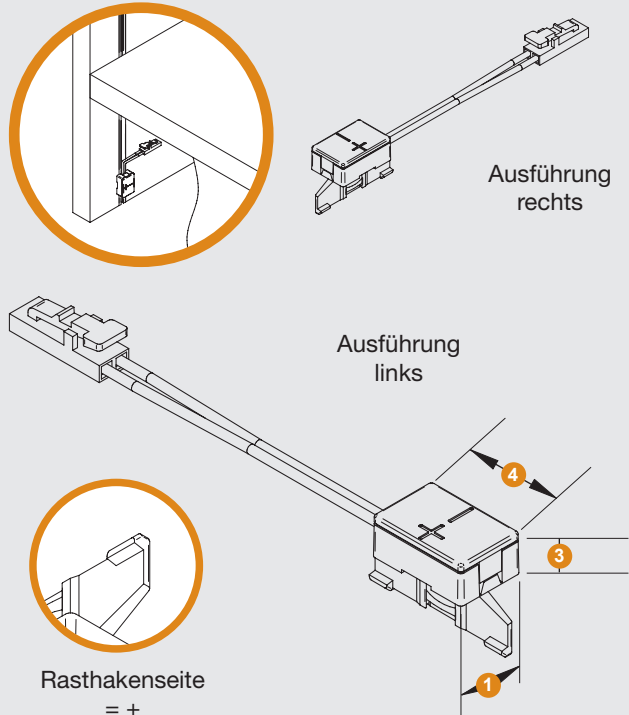

## Maßzeichnung & Montage

### Stromschiene Xs 1

### Xs 1 Eckverbinder

### Maße

Bezeichnung	Stromschiene Xs 1 (mm)	Xs 1 Eckverbinder (mm)	Xs 1 Top-Einspeiser (mm)	Xs 1 Front-Einspeiser (mm)
1. Breite	6	10	10	10
2. Einbautiefe	10	-	-	-
3. Höhe	-	5	5.5	6
4. Länge	-	18	16	15