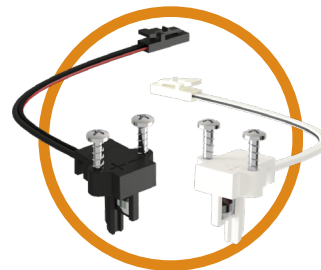

### Produktmerkmale

- Betriebsspannung: 12 Volt DC
- Leistung: max. 36 Watt
- Xs 1 Top-Einspeiser: Ausführung rechts (re), Ausführung links (li)
- Sonderausführung Xs 1 Top-Einspeiser (60 Watt): Ausführung rechts (re), Ausführung links (li)
- Xs 1 Front-Einspeiser: Ausführung rechts (re), Ausführung links (li)
- Leitungslänge: 2.000 mm (Einspeiser)
- Profillänge: 2.500 mm
- Unauffällige Integration in jeden Möbelkorpus durch filigrane Bauform von nur 6 x 10 mm
- Farbe: weiß, schwarz
- Maximale Anzahl an Eckverbindern: 10 Stück
- Eckverbinder zur Systemverriegelung garantiert eine dauerhafte und sichere Stromverbindung aller Xledlink's Systemkomponenten.
- Montage: Das gesamte Xs1 Schienensystem benötigt eine einzige Kabelverbindung – die zum Konverter. Nach diesem Punkt ist das gesamte System steckbar.

### Anwendung

- Vitrinen-, Schrank-Beleuchtung

### Xs1 Produkte für das Stromschienensystem

Stromschiene Xs 1  
• Profillänge: 2.500 mm

Xs1 Eckverbinder

Xs1 Top-Einspeiser  
• Farbe: weiß, schwarz

Xs1 Front-Einspeiser  
• Farbe: weiß, schwarz

Artikel	Bestell-Nr. schwarz	Bestell-Nr. weiß
Stromschiene Xs 1	713830	713832
Xs 1 Top-Einspeiser, Ausführung re	713866	713864
Xs 1 Top-Einspeiser, Ausführung li	713865	713833
Xs 1 Top-Einspeiser, 60W Ausf. re	728144	728057
Xs 1 Top-Einspeiser, 60W Ausf. li	728134	727958
Xs 1 Front-Einspeiser, Ausführung re	713870	713868
Xs 1 Front-Einspeiser, Ausführung li	713869	713867
Xs 1 Eckverbinder	713872	713871