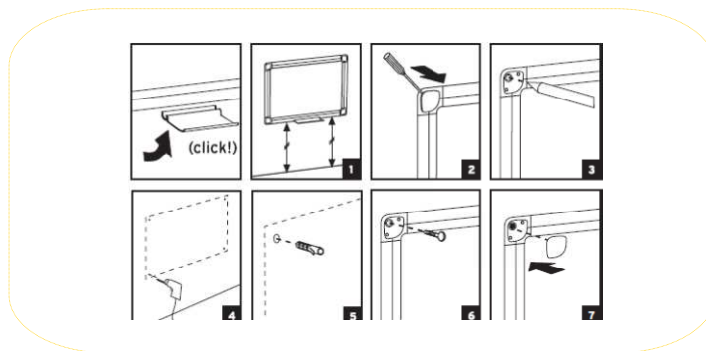

DÉTAILS TECHNIQUES

COMPOSITION :

- Encadrement en aluminium
- Centre à base de bois avec une surface en émail
- Garanti 25 ans

VUE D'ENSEMBLE :

CERTIFICATION ET LÉGISLATION :

La surface en céramique est conforme à l'EN14864