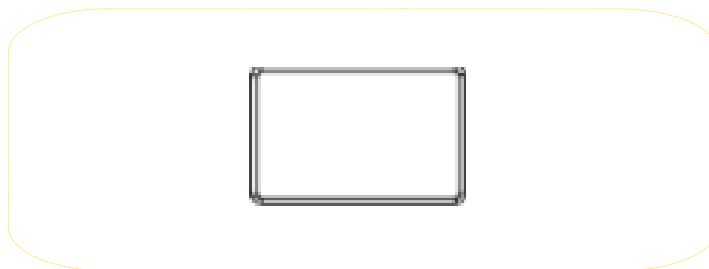

**BRÈVE DESCRIPTION DU PRODUIT :**

Tableau en Émail avec Cadre en Aluminium de Earth-It

**CARACTÉRISTIQUES ET AVANTAGES :**

- Surface en émail de haute performance, idéale pour un usage intensif
- Il allie la durabilité, une visibilité supérieure et une résistance aux rayures ainsi qu'une écriture et un effacement très doux
- Porte-stylos en aluminium et kit de fixation au mur inclus
- Pose verticale ou horizontale
- Garantie de 25 ans de la surface du tableau
- Certifié C2C niveau argent

**CONSEILS PROMOTIONNELS :**

Aucun calendrier spécifique, de ce fait nous conseillons la promotion occasionnelle sur le produit et l'offre de kits de nettoyage et de marqueurs

**GAMME TABLE :**

Cadre/Couleur :	Surface/Couleur :	Format:	Format emballage	Poids net	Poids brut	Référence :	Prix
Aluminium gris	Acier en céramique blanche	600x450	720x470x20	1,69	2,09	CR0420790	---
Aluminium gris	Acier en céramique blanche	900x600	1042x610x26	3,31	4,24	CR0620790	---
Aluminium gris	Acier en céramique blanche	1200x900	1330x920x25	7,00	8,94	CR0820790	---
Aluminium gris	Acier en céramique blanche	1800x900	1950x955x35	10,37	14,87	CR1120790	---
Aluminium gris	Acier en céramique blanche	1800x1200	2000x1260x25	13,64	17,28	CR1220790	---
Aluminium gris	Acier en céramique blanche	2400x1200	2590x1260x25	18,07	22,77	CR1520790	---

**ILLUSTRATION :****PUBLICITÉ PROPOSÉE :****Tableau en Émail Earth-It****Tableau en Émail avec Cadre en Aluminium de Earth-It**

- Surface en émail de haute performance, idéale pour un usage intensif
- Il allie la durabilité, une visibilité supérieure et une résistance aux rayures ainsi qu'une écriture et un effacement très doux
- Porte-stylos en aluminium et kit de fixation au mur inclus
- Pose verticale ou horizontale
- Garantie de 25 ans de la surface du tableau
- Certifié C2C niveau argent