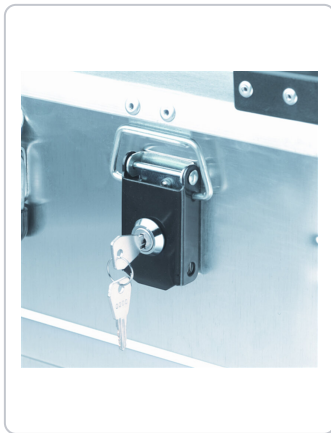

## Kit serrature per casse in alluminio 2 serrature / 2 chiavi

### Descrizione

Kit serrature (2 serrature / 2 chiavi) come accessorio per casse in alluminio PROFIL, ECO e OFFICE

- Si compone di due serrature e due chiavi
- Montaggio semplice: Rimuovere la parte pre-impresa nella chiusura ribaltabile, inserire la serratura e fissarla con la molla a forcina
- Idoneità per casse in alluminio PROFIL, ECO e OFFICE