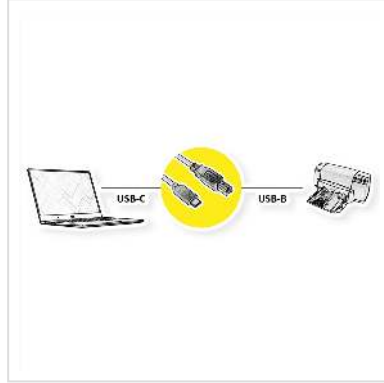

ROLINE USB2.0 Type C-kabel, C - B, M/M, zwart, 4,5 m

Art.nr.	11.02.8338
Fabrikant	ROLINE
Art.nr. fabrikant	11.02.8338

roline
Designed for Professionals

- Om een pc/notebook met een USB type C-poort aan te sluiten op een randapparaat met een USB 2.0 type B-poort (bijv. printer/scanner of een externe harde schijf HDD)
- Ondersteunt Hi-Speed USB 2.0-gegevensoverdrachtsnelheden tot 480 Mbit/s
- Aansluitingen: 1x USB Type-C, 1x USB Type B
- De kleur zwart

De kabels van het merk ROLINE kenmerken zich door hoogwaardige materialen, solide afwerking en nauwkeurig vervaardigde stekkercontacten. De robuuste en toch flexibele PVC-kabelmantel in matzwart beschermt effectief tegen beschadigingen en kabelbreuk. De massieve, rubberen randen van de USB-stekker dienen betrouwbaar als knikbescherming. De stekkers van de kabel zijn 100% nauwkeurig en zitten stevig in de aansluiting van het aansluitende apparaat.

Technische specificaties

Producent	ROLINE
Produkt groep	Kabel
Produkt type	USB 2.0 kabel
Kleur	zwart
Lengte	4.5 m
Overdracht kwaliteit	USB 2.0 Hi-Speed 480 Mbit/s
Aansluitingen	USB type C (USB-C) Male / USB 2.0 type B Male
Type connector kant 1	USB type C (USB-C)
M/F kant 1	Male

Type connector kant 2	USB 2.0 type B
M/F kant 2	Male
Kleur (Kabel)	zwart
Toepassing	extern
Kabel afscherming	afgeschermd
Handschroeven	nee