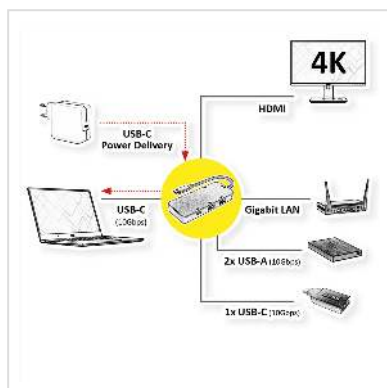

ROLINE Station d'accueil USB 3.2 Gen 2 multiports de type C, HDMI 4K, LAN

Numéro d'article	12.02.1121
Constructeur	ROLINE
Référence constructeur	12.02.1121
EAN (pièce unique)	7630049621442

roline
Designed for Professionals

La station d'accueil USB de type C fournit à votre MacBook, Ultrabook, Notebook ou ordinateur portable un port HDMI compatible 4k, 2x USB 3.2 Gen 2, 1x USB Type C PD (Power Delivery) et 1x Gigabit Ethernet !

- Plug & Play
- Boîtier en aluminium gris "espace"
- Station d'accueil multiport avec connexion HDMI, permet l'extension d'un écran ou la mise en miroir vers un autre écran, téléviseur ou projecteur
- Résolution max.: 3840x2160 à 30Hz
- Design compact et plat

Caractéristiques techniques

Constructeur	ROLINE
Groupe de produits	Adaptateur, Termineur, Convertisseur
Types de produits	Station d'accueil
Couleur	gris
Comprend	Docking Station
Raccordement face 1 (PC)	USB-C
Raccordement face 2 (Périphérie)	2x USB 3.2 Gen 2 F, 1x HDMI F, 1x Gigabit Ethernet F, 1x USB C, 1x PD
Type de connecteur face 1	USB Type C (USB-C)
Genre du connecteur face 1	Mâle
Type de connecteur face 2	HDMI Type A RJ-45 USB Type C (USB-C)
Genre du connecteur face 2	Femelle
Matériel	Aluminium
Hauteur	15 mm
Largeur	103 mm
Profondeur	45 mm
Poids	83 g
Hauteur du colis	20 mm
Largeur du colis	100 mm
Profondeur du colis	50 mm
Poids du paquet	0.02 kg