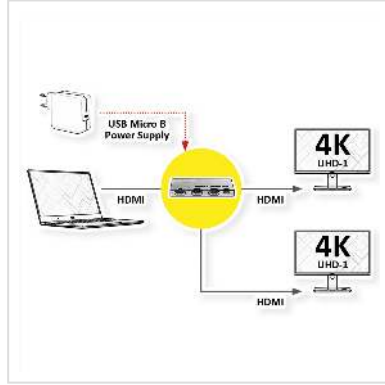

ROLINE Distributeur HDMI, Ultra Slim, double

Numéro d'article 14.01.3556
Constructeur ROLINE
Référence constructeur 14.01.3556
EAN (pièce unique) 7630049621398

roline
Designed for Professionals

2160p
UHD-1

4K

3D
capable

Pour connecter jusqu'à deux appareils compatibles HDMI (écran, projecteur, etc.)

- Idéal pour les présentations et pour l'enseignement
- La même image est disponible sur 2 écrans HDMI simultanément
- Résolution maximale: 3840 x 2160 @60Hz
- Excellente qualité d'image
- Compatible HDCP 2.2/ 1.4
- Alimentation par câble USB (A - micro B) (inclus)

Caractéristiques techniques

Constructeur	ROLINE
Groupe de produits	Splitter et Sélecteur
Types de produits	Splitter HDMI vidéo
Couleur	noir
Comprend	Splitter, câble USB (A - micro B)
Interface	HDMI
Entrées	1
Sorties	2

Entrées Vidéo	1 x HDMI F
Sortie Vidéo	2 x HDMI F
Résolution maximale	3840 x 2160 @60Hz (4K, UHD-1)
Hauteur	9 mm
Largeur	83 mm
Profondeur	40 mm
Poids	60 g
Hauteur du colis	10 mm
Largeur du colis	40 mm
Profondeur du colis	90 mm
Poids du paquet	0.1 kg