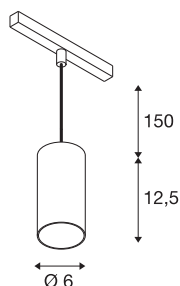

NUMINOS® S 48V TRACK

DALI, Pendelleuchte, schwarz / schwarz, 16W, 1060lm, 3000K, CRI90, 20°

Hochwertiger Minimalismus auf ganzer Schiene: Die kompakten NUMINOS® Pendelleuchten strahlen am 48V Track Schienensystem elegant und effizient zugleich. Mit ihrer klaren, zylindrischen Formensprache fügen sie sich auch ins anspruchsvollste Designambiente ein. Dabei lassen sich die Lichtstärke, Lichtfarbe (2700K/3000K/4000K) und der Halbstreuwinkel (20°/ 40°/55°) der DALI-kompatiblen Spots so wählen, wie es das Projekt erfordert. Das aus Aluminium gefertigte Gehäuse ist in Schwarz, Weiß und Chrom erhältlich. Der CRI-Wert über 90 sorgt für eine natürliche Farbwiedergabe. Und via Schienenadapter ist die Pendelleuchte auch noch so schnell wie einfach installiert.

TECHNISCHE DATEN

Art. Nr.	1006831
Anzahl unterschiedliche Lichtauslässe	1
IP Code	IP 20
Schlagfestigkeitsklasse	IK 02
Schlagfestigkeit	0.2 Joule
Montagedetails	Schiene, Schiene Decke
Dimmbar	Ja
Technologie der Dimmung	DALI 2
Primäre Nennspannung	48V
Sekundär Strom / Spannung	350 mA
Schutzklasse	III
Wattage	16 W
minimale Umgebungstemperatur	-20 °C
maximale Umgebungstemperatur	35 °C
Netzwerk Bemessungs-Bereitstellungsleistung	0.5 W
Lumen	1060 lm
Lichtfarbtemperatur	3000 Kelvin
Abstrahlwinkel	20 °
Farbe	schwarz
CRI	90
UGR ≤	19
LXXBXX Daten	L80B50

Lichtquelle

791815	
--------	---

Zubehör

1004789	NUMINOS® S , Diffusor Wabe
1004788	NUMINOS® S , Diffusor Frosted
1004787	NUMINOS® S , Diffusor Prisma
1004786	NUMINOS® S , Diffusor Ellipse

Lebensdauer	50000 h
Risikogruppe	1
Höhe	12.5 cm
Durchmesser	6 cm
Pendellänge	150 cm
Nettogewicht	0.358 kg
Bruttogewicht	0.383 kg
BIG WHITE Seite	471