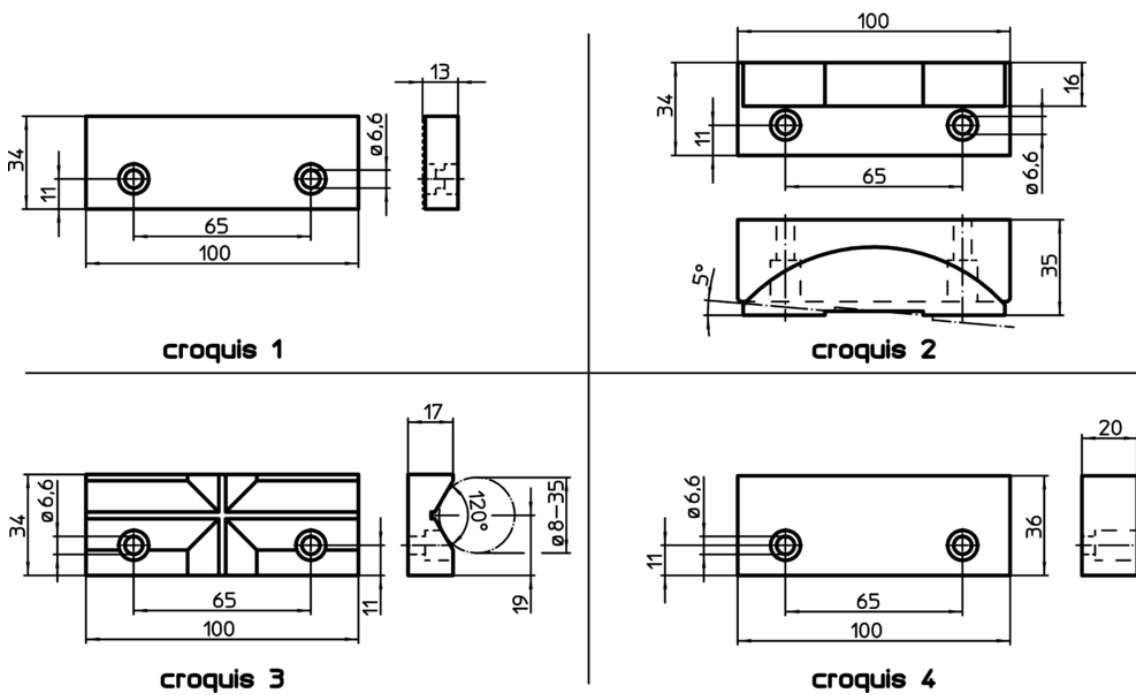

La livraison comprend des vis de serrage.

Plan

Informations détaillées

Cote nominale [mm]	 [g]	Référence article
mors réversible, lisse/strié en acier à outils – croquis 1		
100	333	23231.0020

Conformité

Conforme à la directive RoHS