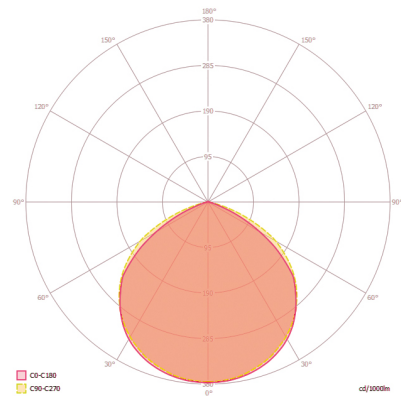

Maßzeichnung

Lichtverteilung

Schaltplan

Standardbetrieb

Ausführliche Produktbeschreibung

- Der kompakte Strahler OFL BASIC eignet sich für die platzsparende Ausleuchtung von Verkehrswegen, Garagen und Plätzen oder die Beleuchtung von Fassaden und Schildern.
- LED-Strahler mit kompaktem Aluminiumgehäuse für die unauffällige Montage, weiß.
- 30 W Lichtleistung mit 3000 K Lichtfarbe (weiß).
- Sehr gute Effizienz mit 100 lm/W