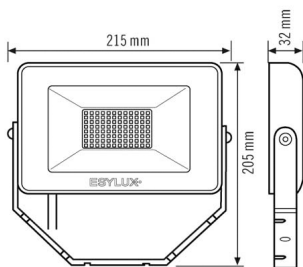

BASIC OFL TR 3000 830 BK

Artikelnummer	GTIN
EL10810831	4015120810831

Zubehör

Produktbezeichnung	Artikelnummer	Produktbeschreibung	GTIN
Befestigung			
FL WALL ARM 700 BK	EL10810534	Wandausleger für Strahler, 700 mm, inklusive Adapter, schwarz	4015120810534
FL GROUND SPIKE BK	EL10810558	Erdspieß für Strahler, inklusive Adapter, schwarz	4015120810558

Maßzeichnung