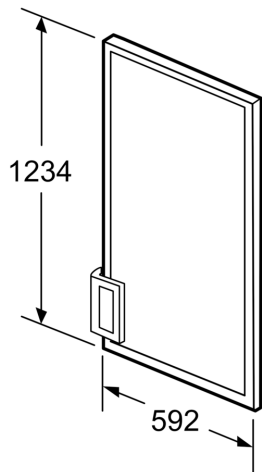

TÜR PANEL
KF1413S0

Ausstattung

Technische Daten

Abmessungen des verpackten Gerätes: 75 x 680 x 1320 mm

Abmessung der Palette: 130.0 x 80.0 x 120.0

Anzahl Geräte pro Palette: 15

Nettogewicht: 13.5 kg

Bruttogewicht: 13.5 kg

EAN-Nummer: 4242004215172

TÜR PANEL
KF1413S0

Maßzeichnungen

Maße in mm