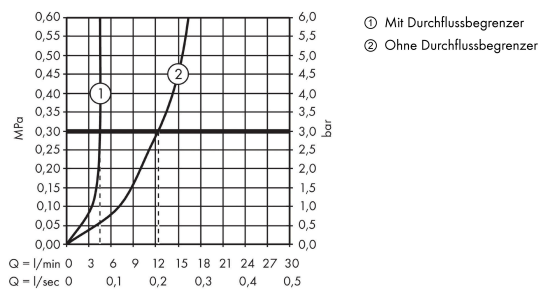

Technologie

Zertifikate / Nachhaltigkeit

Produktabbildung

Maßzeichnung

AXOR Uno

Einhebel-Waschtismischer Unterputz für Wandmontage mit Bügelgriff und Auslauf 225 mm

Oberfläche: **Brushed Black Chrome** Artikelnummer: **38122340**

Durchflussdiagramm

AXOR Uno

Einhebel-Waschtischmischer Unterputz für Wandmontage mit Bügelgriff und Auslauf 225 mm

Oberfläche: **Brushed Black Chrome** Artikelnummer: **38122340**

Einbaubeispiel