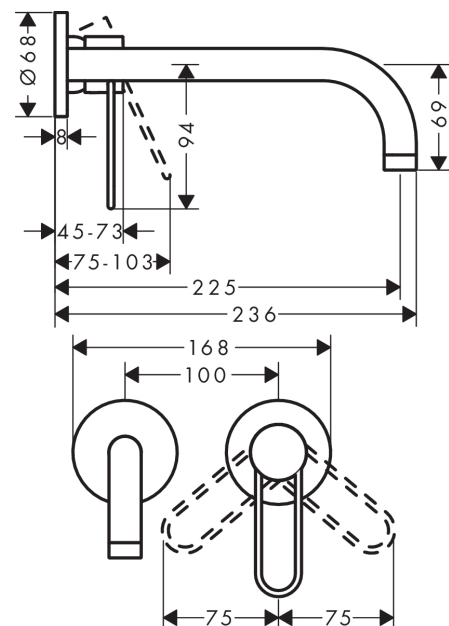

AXOR Uno

Einhebel-Waschtischmischer Unterputz für Wandmontage mit Bügelgriff und Auslauf 225 mm

Oberfläche: **Brushed Black Chrome** Artikelnummer: **38122340**

Merkmale

- besteht aus: Einhebel-Waschtischmischer Unterputz für Wandmontage, Ablaufgarnitur
- Ausladung: 225 mm
- Griffvariante: Bügelgriff
- Strahlart: Normalstrahl
- maximale Durchflussmenge bei 3 bar: 5 l/min
- Keramikmischsystem
- Temperaturbegrenzung einstellbar
- für Durchlauferhitzer geeignet
- unverschleißbare Ablaufgarnitur
- Anschlussart: Grundkörper
- Anschlussgröße: DN15
- Griff rechts oder links positionierbar, abhängig von der Installation des Grundkörpers
- EU-Taxonomie: max. 6 l/min - wesentlicher Beitrag (SC) möglich
- DVGW DW-6512CS0472
- PA-IX 7310/IO

Technologie

Zertifikate / Nachhaltigkeit

Produktabbildung

Maßzeichnung

AXOR Uno

Einhebel-Waschtismischer Unterputz für Wandmontage mit Bügelgriff und Auslauf 225 mm

Oberfläche: **Brushed Black Chrome** Artikelnummer: **38122340**

Durchflussdiagramm

AXOR Uno

Einhebel-Waschtischmischer Unterputz für Wandmontage mit Bügelgriff und Auslauf 225 mm

Oberfläche: **Brushed Black Chrome** Artikelnummer: **38122340**

Einbaubeispiel