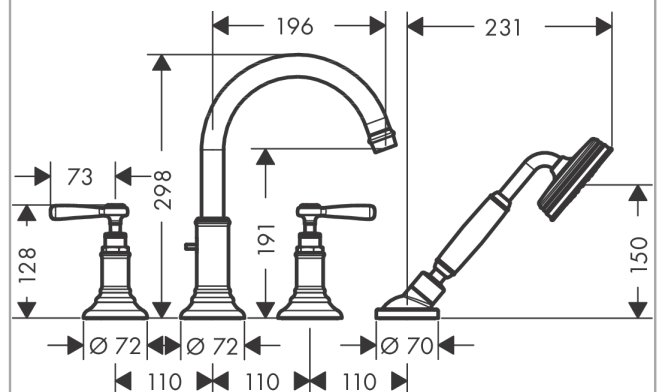

AXOR Montreux

4-Loch Wannenrandarmatur mit Hebelgriffen

Oberfläche: **Brushed Gold Optic** Artikelnummer: **16550250**

Merkmale

- besteht aus: 4-Loch Wannenrandarmatur, Handbrause, Brauseschlauch, Brausehalter
- 2 Verbraucher
- Ausladung: 196 mm
- Strahlart Armatur: Normalstrahl
- Strahlart Handbrause: RainAir
- Maximale Ausziehlänge Handbrause: 1,10 m
- maximale Durchflussmenge bei 3 bar: 20,5 l/min
- Durchfluss für Wanneneinlauf bei 3 bar: 20,5 l/min
- Durchfluss für Handbrause bei 3 bar: 15 l/min
- Keramikventile heiß/kalt 90°
- Rückflussverhinderer
- Anschlussgröße: DN15
- Anschlussart: Grundkörper
- Wannenrandmontage
- min. Betriebsdruck: 1 bar
- max. Betriebsdruck: 10 bar

Technologie

Produktabbildung

Maßzeichnung

AXOR Montreux
4-Loch Wannенrandarmatur mit Hebelgriffen
 Oberfläche: **Brushed Gold Optic** Artikelnummer: **16550250**

Durchflussdiagramm