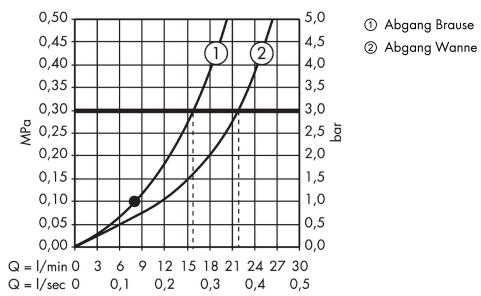

AXOR Citterio

Einhebel-Wannenmischer bodenstehend mit Pingriff

Oberfläche: **Brushed Black Chrome** Artikelnummer: **39451340**

Merkmale

- besteht aus: Einhebel-Wannenmischer bodenstehend, Stabhandbrause, Brauseschlauch, Brausehalter
- 2 Verbraucher
- Ausladung: 200 mm
- Strahlart Armatur: Normalstrahl
- Strahlart Handbrause: Rain, Mono
- maximale Durchflussmenge bei 3 bar: 22 l/min
- Durchfluss für Wanneneinlauf bei 3 bar: 22 l/min
- Durchfluss für Handbrause bei 3 bar: 16 l/min
- Joystick-Keramikmischsystem
- Umsteller mit automatischer Rückstellung
- Eigensicher gegen Rückfließen, nach DIN EN 1717
- Anschlussgröße: DN15
- Anschlussart: Grundkörper
- Standmontage
- min. Betriebsdruck: 1 bar
- max. Betriebsdruck: 10 bar

Technologie

Produktabbildung

Maßzeichnung

AXOR Citterio
Einhebel-Wannenmischer bodenstehend mit Pingriff
 Oberfläche: **Brushed Black Chrome** Artikelnummer: **39451340**

Durchflussdiagramm

AXOR Citterio
Einhebel-Wannenmischer bodenstehend mit Pingriff
Oberfläche: **Brushed Black Chrome** Artikelnummer: **39451340**