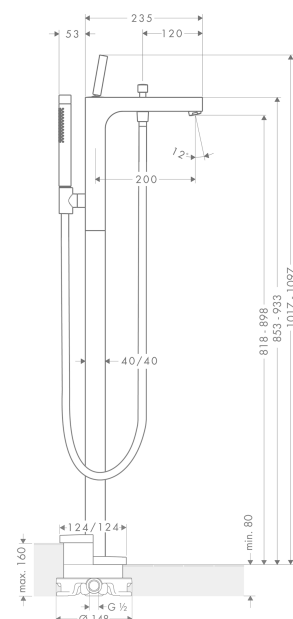

AXOR Citterio

Einhebel-Wannenmischer bodenstehend mit Pingriff

Oberfläche: **Brushed Black Chrome** Artikelnummer: **39451340**

Merkmale

- besteht aus: Einhebel-Wannenmischer bodenstehend, Stabhandbrause, Brauseschlauch, Brausehalter
- 2 Verbraucher
- Ausladung: 200 mm
- Strahlart Armatur: Normalstrahl
- Strahlart Handbrause: Rain, Mono
- maximale Durchflussmenge bei 3 bar: 22 l/min
- Durchfluss für Wanneneinlauf bei 3 bar: 22 l/min
- Durchfluss für Handbrause bei 3 bar: 16 l/min
- Joystick-Keramikmischsystem
- Umsteller mit automatischer Rückstellung
- Eigensicher gegen Rückfließen, nach DIN EN 1717
- Anschlussgröße: DN15
- Anschlussart: Grundkörper
- Standmontage
- min. Betriebsdruck: 1 bar
- max. Betriebsdruck: 10 bar

Technologie

Produktabbildung

Maßzeichnung

AXOR Citterio
Einhebel-Wannenmischer bodenstehend mit Pingriff
 Oberfläche: **Brushed Black Chrome** Artikelnummer: **39451340**

Durchflussdiagramm

AXOR Citterio
Einhebel-Wannenmischer bodenstehend mit Pingriff
Oberfläche: **Brushed Black Chrome** Artikelnummer: **39451340**

Einbaubeispiel