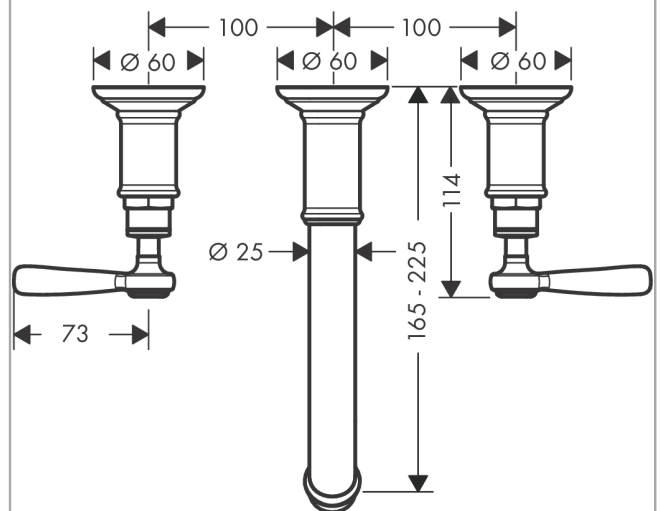

AXOR Montreux

3-Loch Waschtischarmatur Unterputz für Wandmontage mit Auslauf 165 - 225 mm und Hebelgriffen

Oberfläche: **Polished Gold Optic** Artikelnummer: **16534990**

Merkmale

- besteht aus: 3-Loch Waschtischarmatur Unterputz für Wandmontage, Ablaufgarnitur
- Ausladung: 165 - 225 mm
- Griffvariante: Hebelgriff
- Strahlart: Normalstrahl
- maximale Durchflussmenge bei 3 bar: 5 l/min
- Keramikventile heiß/kalt 90°
- für Durchlauferhitzer geeignet
- unverschleißbare Ablaufgarnitur
- Anschlussart: Grundkörper
- Anschlussgröße: DN15
- EU-Taxonomie: max. 6 l/min - wesentlicher Beitrag (SC) möglich

Technologie

Produktabbildung

Maßzeichnung

AXOR Montreux

3-Loch Waschtischarmatur Unterputz für Wandmontage mit Auslauf 165 - 225 mm und Hebelgriffen

Oberfläche: **Polished Gold Optic** Artikelnummer: **16534990**

Durchflussdiagramm