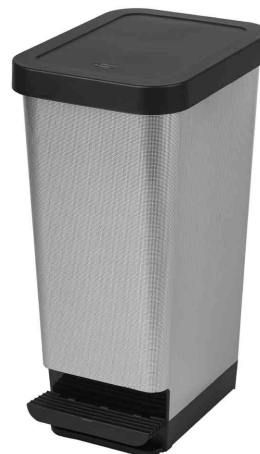

Poubelle à pédale ROSSIGNOL, rectangulaire, 45 litres

- en PP 100 % recyclable
- sans bac intérieur
- mécanisme à pédale rétractable
- coins arrondis
- 4 supports de sac inclus
- dimensions: (L)290 x (P)387 x (H)610 mm
- poids: 1,79 g

Adapté pour:

- cabinets médicaux
- maisons de santé
- cantines & cuisines
- hôtels et restaurants
- locaux d'entreprises
- utilisateur privé

Poubelle à pédale ROSSIGNOL, gris

Poubelle à pédale ROSSIGNOL, motif carbone

Visuel de référence: supports de sac

Produit	Modèle	Capacité	Couleur	Conditionné	Numéro de fabricant	Code
Poubelle à pédale	plastique	45 litres	gris		2043150561	52535446
		45 litres	motif carbone		2043150011	52535447