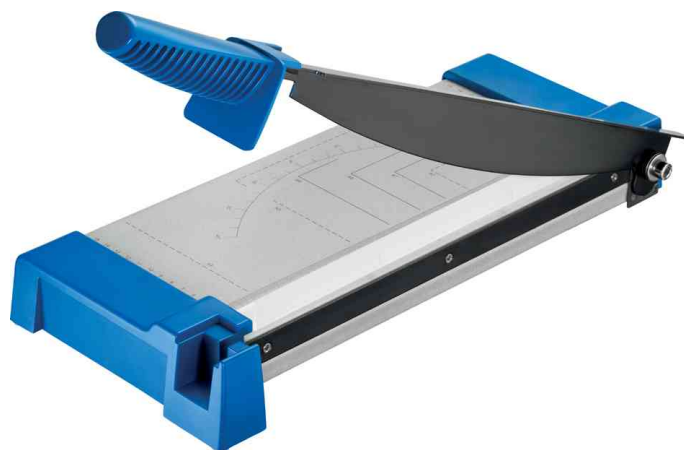

Hebel-Schneidemaschine Universal

- Schnittleistung: 8 Blatt
- Schneidetisch aus Metall
- ergonomischer Griff mit weichem Griff-Teil
- ungeschliffenes Messer
- manuelle Pressung
- Tischgröße: (B)618 x (T)204 mm
- Führungslinien für DIN Formate und cm-Einteilung
- für Format: A6, A5, A4, Brief 8,5 x 11 cm, Foto 9 x 13 cm
- Gewicht: 1,8 kg
- Farbe: blau / silber / schwarz

Hebel-Schneidemaschine Universal

Produkt	Schnittlänge	Schnittleistung	Format	Farbe	Hersteller-Nummer	Bestell-Nummer
Hebel-Schneidemaschine Universal	320 mm	8 Blatt	A4	grau / blau	888610	82888610