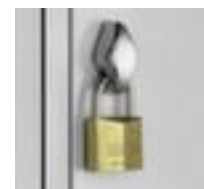

C+P

armoire vestiaire

Classic

hauteur x largeur x profondeur 1800 x 1480 x 500 mm, 5 compartiment(s), largeur compartiment 300 mm, Verrouillable avec serrure porte-cadenas, soubassement socle, corps avec thermolaquage, face avant avec thermolaquage

Numéro d'article: 483618

CLASSIC

C+P Penderies et armoires vestiaires Classic

armoire vestiaire

- hauteur x largeur x profondeur 1800 x 1480 x 500 mm
- 5 compartiment(s)
- largeur compartiment 300 mm
- par compartiment tablette pour chapeaux, tringle à vêtements, crochet
- porte battante avec fentes d'aération
- avec porte-étiquette supplémentaire
- Verrouillable avec serrure porte-cadenas
- soubassement socle
- structure en tôle d'acier

- corps avec thermolaquage
- face avant avec thermolaquage
- 5 années de garantie

Détails techniques

type de meuble	armoire	surface de face avant	thermolaqué
type d'armoire	armoire vestiaire	équipement armoire	tablette pour chapeaux, tringle à vêtements, crochet
compartiments	5 pièce	tablette à chapeaux	oui
à deux niveaux	non	tringle à vêtements	oui
hauteur	1800 mm	patère	3 pièce
largeur	1480 mm	type de banc	sans
profondeur	500 mm	type de porte	porte battante avec ventilation
largeur de compartiment	300 mm	structure de porte	à une paroi
soubassement	socle	système de fermeture	serrure porte-cadenas
verrouillable	oui	garantie	5 années
matériau	tôle d'acier	Poids	92,17 kg
surface de corps	thermolaqué		

Cela s'adapte aussi ...

504275		horloge murale, radiohorloge, disque gradué en blanc avec chiffres arabes, diamètre 300 mm, boîtier en plastique en argent, alimentation électrique par fonctionnement avec batterie
--------	---	--