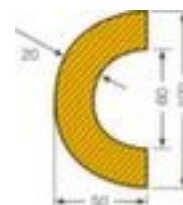

Moravia protection de tube

forme coude, longueur x diamètre
1000 x 50 - 70 mm, en polyuréthane,
en jaune/noir, autoadhésif

lot 5 pièce

Numéro d'article: 520070

MORAVIA
kompetent und fair

Moravia Profilé d'avertissement et de protection

Protection de tube

protection de tube

- convient pour intérieur et extérieur
- forme coude
- longueur x diamètre 1000 x 50 - 70 mm
- en polyuréthane
- en jaune/noir
- autoadhésif
- résistance à la température de -40 °C à +90 °C
- selon DIN 4844 et classe de protection incendie UL94HB

Détails techniques

sécurisation de la circulation	équipement de sécurité	matériau	polyuréthane
équipement de sécurité	profilé de protection	plage de température	-40 °C à +90 °C
type de protection	protection de tube	longueur	1000 mm

lieu d'utilisation	intérieur et extérieur	diamètre	50-70 mm
forme	coude	couleur	jaune/noir
norme	DIN 4844	fixation	autoadhésif
coupe-feu	classe de protection incendie UL94HB	Poids	7,55 kg

Cela s'adapte aussi ...