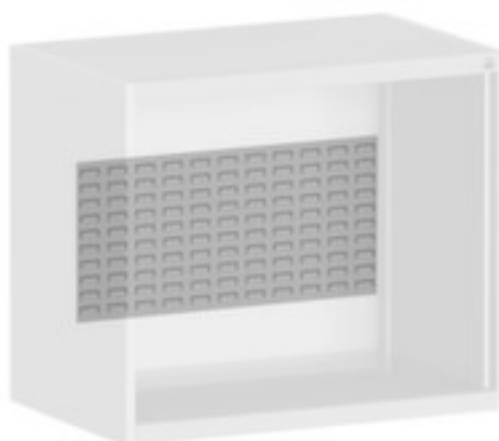

bott **achterwandpaneel** cubio

met sleuven, hoogte x breedte 350 x
1300 mm, van staal in RAL7035
lichtgrijs

Artikelnummer: 126044

achterwandpaneel

- voor systeemkast
- met sleuven
- hoogte x breedte 350 x 1300 mm
- van staal in RAL7035 lichtgrijs

Technische details

meubeltype	kast	breedte	1300 mm
type kast	accessoire	profiel	sleuven
voor kasttype	systeemkast	materiaal	staal
type binneninrichting	achterwandpaneel	kleur	lichtgrijs // RAL7035
hoogte	350 mm	gewicht	3,55 kg