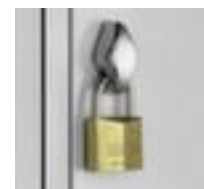

C+P

armoire vestiaire

Classic

hauteur x largeur x profondeur 1800 x 1480 x 500 mm, 5 compartiment(s), largeur compartiment 300 mm, Verrouillable avec serrure porte-cadenas, soubassement socle, corps avec thermolaquage, face avant avec thermolaquage

Numéro d'article: 483618

CLASSIC

C+P Penderies et armoires vestiaires Classic

armoire vestiaire

- hauteur x largeur x profondeur 1800 x 1480 x 500 mm
- 5 compartiment(s)
- largeur compartiment 300 mm
- par compartiment tablette pour chapeaux, tringle à vêtements, crochet
- porte battante avec fentes d'aération
- portes à fleur avec gonds intérieurs
- avec porte-étiquette supplémentaire
- portes à stabilité élevée grâce au profilé en caisson intérieur
- Verrouillable avec serrure porte-cadenas

- soubassement socle
- structure en tôle d'acier
- corps avec thermolaquage
- face avant avec thermolaquage
- 5 années de garantie

Détails techniques

type de meuble	armoire	surface de face avant	thermolaqué
type d'armoire	armoire vestiaire	équipement armoire	tablette pour chapeaux, tringle à vêtements, crochet
compartiments	5 pièce	tablette à chapeaux	oui
à deux niveaux	non	tringle à vêtements	oui
hauteur	1800 mm	Nombre de patères	3 pièce
largeur	1480 mm	type de banc	sans
profondeur	500 mm	type de porte	porte battante avec ventilation
largeur de compartiment	300 mm	exécution porte	à fleur, gonds intérieurs
soubassement	socle	structure de porte	à une paroi
verrouillable	oui	système de fermeture	serrure porte-cadenas
matériau	tôle d'acier	garantie	5 années
stabilité / renfort / entretoise	portes avec profilé en caisson intérieur	équipement porte	
surface de corps	thermolaqué	Poids	92,17 kg