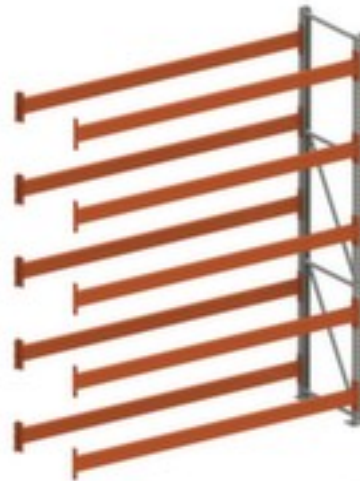

META breedvakstelling Multipal S

aanbouwveld, hoogte x breedte x diepte 3300 x 2785 x 800 mm, vaklast 2400 kg, 5 niveaus met traversen, gebruik eenzijdig - ontworpen voor plaatsing tegen een wand, staanders met corrosiebeschermende zinklaag, traversen met slag- en krasvaste poedercoating in RAL2001 roodoranje

Artikelnummer: 661942

Das Lagersystem

META Breedvakstelling Multipal S

Aanbouwstelling

breedvakstelling

- voor de opslag van extreem zware en volumineuze goederen
- geschikt voor grote goederen
- aanbouwveld
- kliksysteem
- hoogte x breedte x diepte 3300 x 2785 x 800 mm