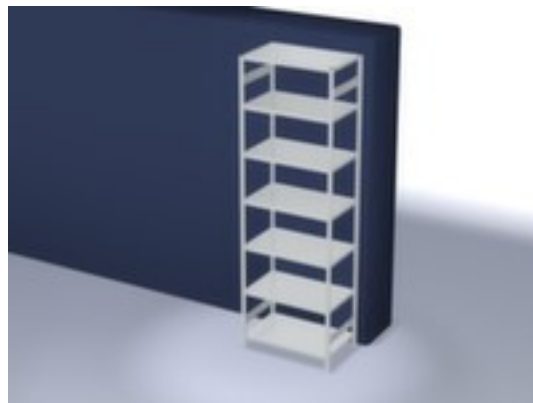

hofe magazijnstelling - grondveld

hoogte x breedte x diepte 3000 x 1060 x 635 mm, vaklast 140 kg, 7 niveaus met Stalen bodem, opstelhoek recht, gebruik tweezijdig - flexibele opstelling vrijstaand in de ruimte mogelijk, staanders verzinkt met kunststof coating in RAL7035 lichtgrijs, niveaus verzinkt met kunststof coating in RAL7035 lichtgrijs

Artikelnummer: 859087

hofe
REGALSYSTEME

hofe Traversenstelling

Basisstelling

magazijnstelling - grondveld

- Geschikt voor magazijn en werkplaats
- kliksysteem
- hoogte x breedte x diepte 3000 x 1060 x 635 mm
- veldlast 1300 kg
- vaklast 140 kg
- vak breedte x diepte 1000 x 600 mm
- 7 niveaus met Stalen bodem

- Per 25 mm verstelbaar
- opstelhoek recht
- gebruik tweezijdig - flexibele opstelling vrijstaand in de ruimte mogelijk
- Hoge stabiliteit door diagonaalschoren en lengteprofielen
- staander met voetplaten en profielafdekplaten van kunststof aan bovenzijde voor een nette afwerking aan de boven- en onderkant
- constructie van staal
- staanders verzinkt met kunststof coating in RAL7035 lichtgrijs
- niveaus verzinkt met kunststof coating in RAL7035 lichtgrijs
- inhoud levering: basisstelling met 2 staanderframes en niveaus zie aanbod
- Leveringstoestand gedemonteerd
- RAL-keurmerk
- 5 jaar garantie
- volgens DIN EN 15635 moeten legbordstellingen die 4 keer zo hoog zijn als de stellingdiepte (verhouding 4:1) aan de vloer worden bevestigd en geborgd
- De aangegeven vaklasten gelden bij een gelijkmatig verdeelde belasting
- extra legborden/niveaus zijn leverbaar als accessoire en zijn uit te breiden tot de maximale veldlast