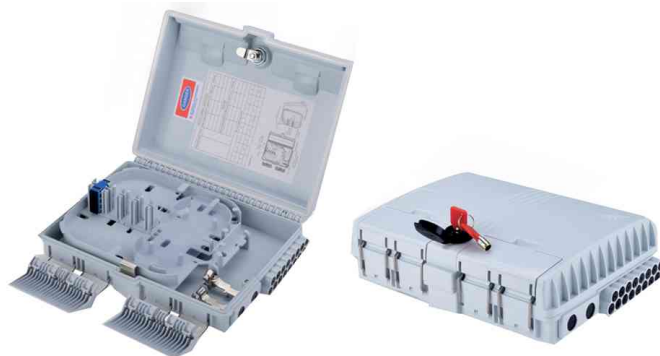

DIGITUS®

Boîte d'épissure fibres optiques OUTDOOR

• adapté spécialement pour des services extérieurs

référence 11005980: pour 48 épissures et 24x SC Simplex ou 24x LC Duplex

référence 11005982: pour 12 épissures et 6x SC Duplex

référence 11005983: pour 16 épissures et 8x SC Simplex ou 8x LC Duplex

référence 11005984: pour 32 épissures et 16x SC Simplex ou 16x LC Duplex avec clé

Boîte d'épissure fibres optiques OUTDOOR, 6x SC Duplex

Boîte d'épissure fibres optiques OUTDOOR, 8x SC Simplex / 8x LC Duplex

Boîte d'épissure fibres optiques OUTDOOR, 16x SC simplex / 16x LC Duplex avec clé

Boîte d'épissure fibres optiques OUTDOOR, 24x SC Duplex / 24x LC Duplex

Produit	Modèle	Ports	Couleur	Numéro de fabricant	Code
Boîte d'épissure fibres optiques OUTDOOR	SC Duplex	6	gris	DN-968913	11005982
	SC Simplex / LC Duplex	8	gris	DN-968915	11005983
	SC Simplex / LC Duplex	8	gris	DN-968916	11005984
Boîte d'épissures fibres optiques OUTDOOR	SC Simplex / LC Duplex	24	gris	DN-968911	11005980