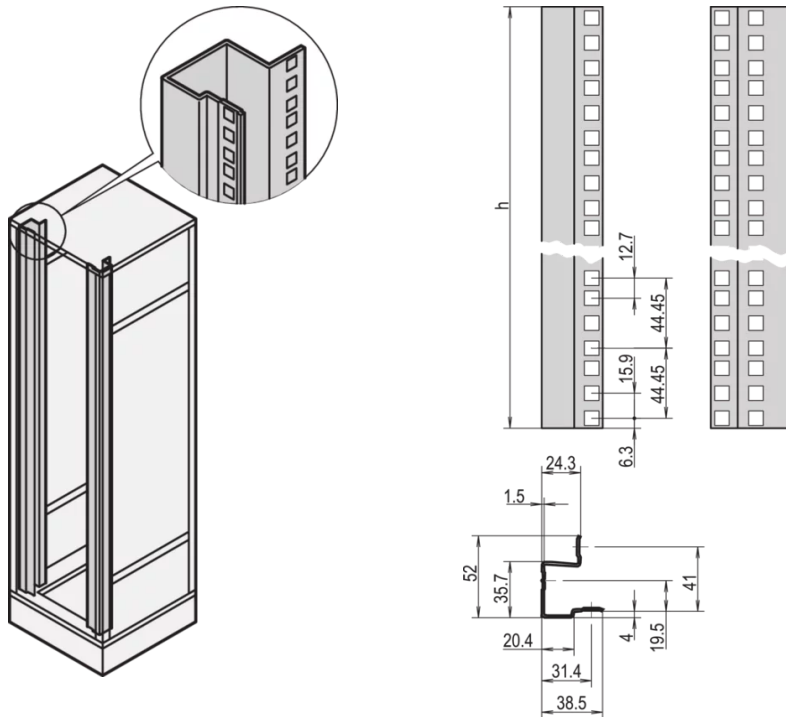

22117-356 EURORACK 19-ZOLL-WINKELPROFIL, 38 HE, ALZN

PRODUKTBESCHREIBUNG

Für tiefenverstellbare Montage

St, 1,5 mm, with EIA cut-out

Zur Montage einer dritten 19-Zoll-Ebene werden 1 Paar 19-Zoll-Winkelprofile und 2 Paar Tiefenstreben benötigt

PRODUKTMERKMALE

Produkttyp: Winkelprofil

Produktfamilie: Eurorack

Typ: 19"-Winkelprofil

Oberfläche: Aluminium-verzinkt

Höhe: 38 HE

Höhe: 1798 mm

ZUSÄTZLICHE PRODUKTDDETAILS