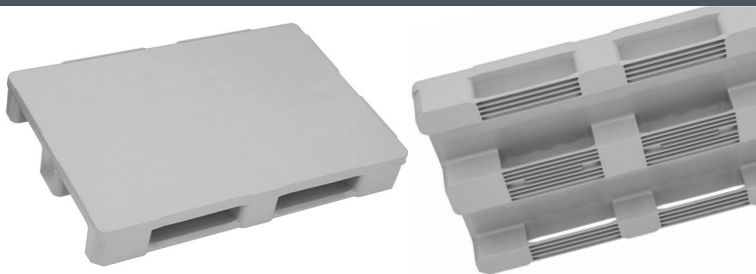

1200 x 800 x 160 mm

Gewicht
Weight

18 kg

Material
Material

recycliertes HDPE
recycled HDPE

Farbe
Color

Hellgrau
light grey

Optionen
Options

ohne Antirutschkante, ohne
Stahlverstärkung
*without anti-slip rim, without
steel reinforcement*

Artikelnr. | *article nr.* 51554-13609