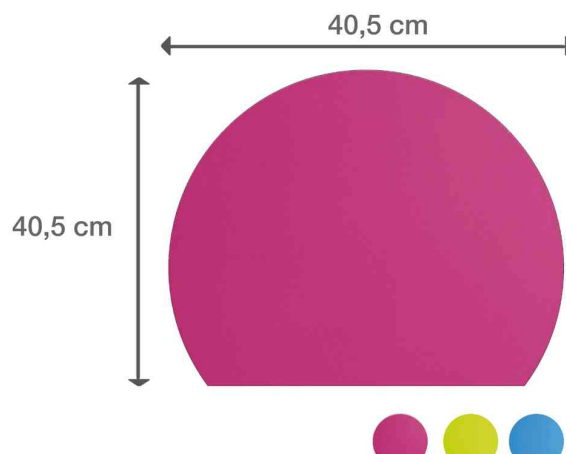

## Sous-main "Trend", demi-cercle

- sous-main décoratif en polypropylène (PP)
- format en demi-cercle • lavable
- couleurs dans la tendance du moment
- fait toujours bonne impression et protège le bureau des traces ou de la peinture
- assorti dans les couleurs : vert tilleul, bleu clair et rose foncé -> pas de choix de couleur possible

### Exemples d'utilisation :

- idéal pour le bureau des élèves et étudiants, au bureau ou en télétravail- comme sous-main pour écrire et peindre

Visuel de référence: sous-main "Trend"

Vue détaillée: dimensions et couleurs

Produit	Modèle	Dimensions	Matière	Couleur	Numéro de fabricant	Code
Sous-main "Trend"		(L)405 x (P)405 x (H)1,2 mm	plastique	assorti	21752-00	62175200