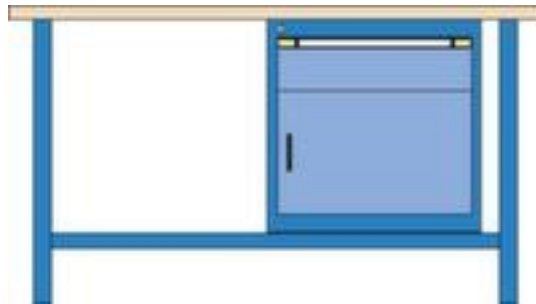

Thurmetall Werkbank

Höhe x Breite x Tiefe 840 x 2000 x 700 mm, Tischplatte aus Multiplex, Traglast 75 kg, Gestellausführung 4 FüÙe, Ausstattung: 1 Schublade, 1 Schrank, 1 Ablageboden, Verschließbar mit Zylinderschloss, Gestell mit schlag- und kratzfester Pulverbeschichtung, Front mit schlag- und kratzfester Pulverbeschichtung

THURMETALL

5 YEARS WARRANTY

Artikelnummer: 501440

Thurmetall Werkbank

Werkbank

- Höhe x Breite x Tiefe 840 x 2000 x 700 mm
- Tischplatte aus Multiplex
- Plattenstärke 40 mm
- Traglast 75 kg
- Gestellausführung 4 FüÙe
- Ausstattung: 1 Schublade, 1 Schrank, 1 Ablageboden
- links 1 durchgehender Ablageboden
- rechts 1 Schublade, 1 Schrank
- Schubladen Höhe 1x150 mm
- Schubladennutzmaß Breite x Tiefe 500 x 600 mm
- Traglast je Schublade 75 kg
- Schubladen mit kugelgelagerten Teleskopschienen, Auszug 100 %
- Schubladen zur Aufnahme von Einteilungsmaterial geschlitzt
- Mit Griffleiste

Technische Details

Möbeltyp	Tisch	Nutzbreite Schublade	500 mm
Tischtyp	Werkbank	Nutztiefe Schublade	600 mm
Gestellausführung	4 Füße	Schubladentraglast	75 kg
Gestellform	4-Fußgestell	Auszug Schublade	100 %
Höhe	840 mm	Auszugsführung Schublade	kugelgelagerte Teleskopschienen
Breite	2000 mm	Griff	Griffleiste
Tiefe	700 mm	Beschriftungsfeld	Beschriftungsstreifen
Stärke Platte	40 mm	Material Platte	Multiplex
Traglast	75 kg	Material Gestell	Stahl
höhenverstellbar	nein	Oberfläche Gestell	pulverbeschichtet
elektrisch leitend	nein	Oberfläche Front	pulverbeschichtet
Werkbank Ausstattung	1 Schublade, 1 Schrank, 1 Ablageboden	Schließsystem	Zylinderschloss
Unterbauten links	1 durchgehender Ablageboden	Schließfunktion	Schubladen und Schrank gemeinsam verschließbar
Unterbauten rechts	1 Schublade, 1 Schrank	Türen Anzahl	1 Stück
Schubladen Anzahl	1 Stück	fahrbar	nein
Schubladen Anzahl x Höhe	1x150 mm	Garantie	5 Jahre
Fronthöhe 150 mm	1 Stück	Gewicht	100 kg