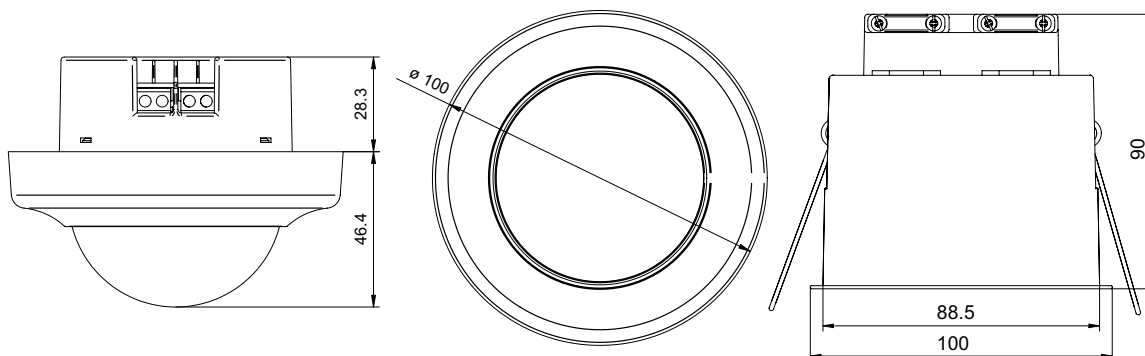

Detectiebereik

H	A Across	B Towards	C Presence
2 m	∅ 16 m	∅ 10 m	∅ 4 m
2.5 m	∅ 20 m	∅ 12 m	∅ 5 m
3 m	∅ 24 m	∅ 14 m	∅ 6 m

DALI

master

360°

∅ 24 m
vanop een
hoogte van
3 m

2 – 3.4 m

inbouw

niko

Technische gegevens

Artikelnummer	350-41780
Bijpassende secundaire detectoren	350-41752, 350-41753, 350-41762, 350-41763
Voedingsspanning	230 Vac \pm 10 %, 50 Hz
Detector output	DALI Addressable
Maximale nominale waarde vermogenschakelaar	10 A (beperkt door nationale regelgeving voor installaties)
Relaiscontact	N.O. (max. 10 A), potentiaalvrij
Maximale belasting gloei- en halogeenlampen ($\cos\phi=1$)	2300 W
Maximale belasting spaarlampen (CFLi)	350 W
Maximale belasting ledlampen 230 V	350 W
Maximale belasting leddriver	500 VA
Maximale belasting elektronische transformator	500 VA
Maximale capacatieve belasting	140 μ F
Maximale inschakelstroom	165 A/20 ms – 800 A/200 μ s
Bereik lichtintensiteit	100 lux – 2000 lux
Aantal kanalen	1 kanaal
Maximaal aantal dimbare zones	4
Uitschakelvertraging	5 min – ∞
Detectiehoek	360 °
Detectiebereik (PIR)	\varnothing 24 m vanop een hoogte van 3 m
Omgevingstemperatuur	-5 – +50 °C
Montage	inbouw
Montagehoogte	2 – 3.4 m
Afmetingen zichtbaar (HxBxD)	100 x 100 x 46.4 mm
Afmetingen (HxBxD)	100 x 100 x 136.4 mm
Werkfrequentie	0.8683 GHz
Maximaal radiofrequent vermogen	1.4 dBm
Beschermingsgraad	IP54
Markering	CE

Toebehoren

350-41936	Universele afstandsbediening voor smartphone
350-41934	IR-afstandsbediening voor installateurs
350-41935	IR-afstandsbediening voor gebruikers

Afmetingen

Aansluitschema