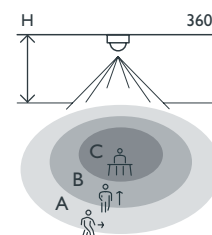

Detectiebereik

H	A Across	B Towards	C Presence
2 m	∅ 16 m	∅ 10 m	∅ 4 m
2.5 m	∅ 20 m	∅ 12 m	∅ 5 m
3 m	∅ 24 m	∅ 14 m	∅ 6 m

DALI

master

360°

∅ 24 m
vanop een
hoogte van
3 m

2 – 3.4 m

inbouw

niko