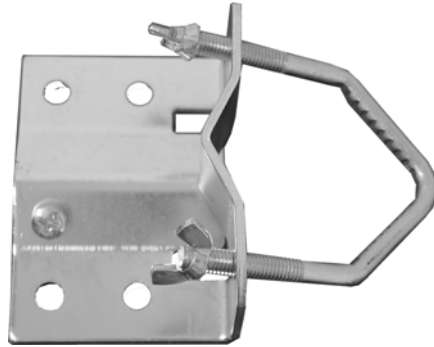

Mastfuß

Technische Details:

- Mastfuß für Rohrdurchmesser von 38 – 60 mm
- Material: feuerverzinkter Stahl