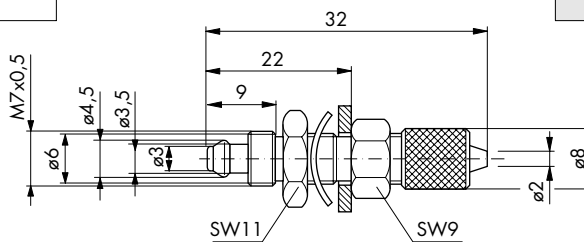

Steckarmaturen für Schlauch

Instant Push-In Fittings for Tube

Doppel-Steckanschluss

Double coupling

Bestell-Nr.	A	B	C	Order No.
52.020	4x1	8,5	27	52.020

Schottsteckanschluss

Bestell-Nr.	52.030
-------------	--------

Schlauch 4 x 1 (4 x 0,65)

Bulkhead coupling

Order No.	52.030
-----------	--------

Tube 4 x 1 (4 x 0.65)

Schottsteckanschluss

Bestell-Nr.	56.030
-------------	--------

Schlauch 6 x 1

Bulkhead coupling

Order No.	56.030
-----------	--------

Tube 6 x 1

Schottverschraubung
für Schlauch 5 x 1
Werkstoff: Ms

Bestell-Nr.	50.056
-------------	--------

Bulkhead coupling
for 5 x 1 tubing
Material: brass

Order No.	50.056
-----------	--------