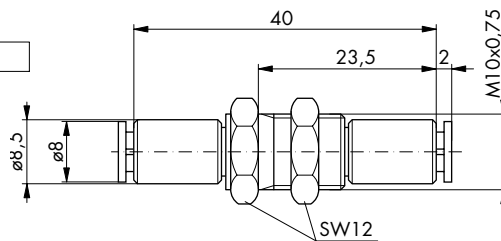

Steckarmaturen für Schlauch

Instant Push-In Fittings for Tube

Doppel-Steckanschluss

Double coupling

Bestell-Nr.	A	B	C	Order No.
52.020	4x1	8,5	27	52.020

Schottsteckanschluss

Bestell-Nr.	52.030
-------------	--------

Schlauch 4 x 1 (4 x 0,65)

Bulkhead coupling

Order No.	52.030
-----------	--------

Tube 4 x 1 (4 x 0.65)

Schottsteckanschluss

Bestell-Nr.	56.030
-------------	--------

Schlauch 6 x 1

Bulkhead coupling

Order No.	56.030
-----------	--------

Tube 6 x 1

Schottverschraubung
für Schlauch 5 x 1
Werkstoff: Ms

Bestell-Nr.	50.056
-------------	--------

Bulkhead coupling
for 5 x 1 tubing
Material: brass

Order No.	50.056
-----------	--------