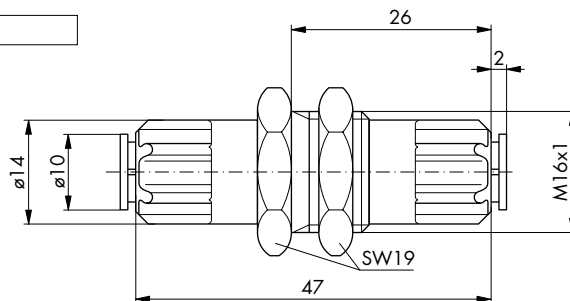

Steckarmaturen für Schlauch

Instant Push-In Fittings for Tube

Doppel-Steckanschluss

Double coupling

Bestell-Nr.	A	B	C	Order No.
52.020	4x1	8,5	27	52.020

Schottsteckanschluss

Bestell-Nr.	52.030
-------------	--------

Schlauch 4 x 1 (4 x 0,65)

Bulkhead coupling

Order No.	52.030
-----------	--------

Tube 4 x 1 (4 x 0.65)

Schottsteckanschluss

Bestell-Nr.	56.030
-------------	--------

Schlauch 6 x 1

Bulkhead coupling

Order No.	56.030
-----------	--------

Tube 6 x 1

Schottverschraubung
für Schlauch 5 x 1
Werkstoff: Ms

Bestell-Nr.	50.056
-------------	--------

Bulkhead coupling
for 5 x 1 tubing
Material: brass

Order No.	50.056
-----------	--------