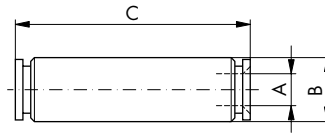

Steckarmaturen für Schlauch

Instant Push-In Fittings for Tube

Doppel-Steckanschluss

Double coupling

Bestell-Nr.	A	B	C	Order No.
52.020	4x1	8,5	27	52.020

Schottsteckanschluss

Bestell-Nr.	52.030
-------------	--------

Schlauch 4 x 1 (4 x 0,65)

Bulkhead coupling

Order No.	52.030
-----------	--------

Tube 4 x 1 (4 x 0.65)

Schottsteckanschluss

Bestell-Nr.	56.030
-------------	--------

Schlauch 6 x 1

Bulkhead coupling

Order No.	56.030
-----------	--------

Tube 6 x 1

Schottverschraubung
für Schlauch 5 x 1
Werkstoff: Ms

Bestell-Nr.	50.056
-------------	--------

Bulkhead coupling
for 5 x 1 tubing
Material: brass

Order No.	50.056
-----------	--------