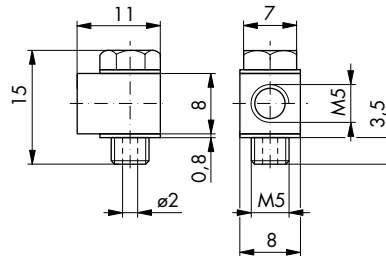

## Schwenkverschraubungen für Gewindeanschluss M5

Schwenkverschraubung  
Werkstoff: Ms

Bestell-Nr.	50.150
-------------	--------

L-banjo  
Material: brass

Order No.	50.150
-----------	--------

Schwenkverschraubung  
Werkstoff: Ms

Bestell-Nr.	50.121
-------------	--------

L-banjo  
Material: brass

Order No.	50.121
-----------	--------

Schwenkverschraubung  
Werkstoff: Ms

Bestell-Nr.	50.123
-------------	--------

T-banjo  
Material: brass