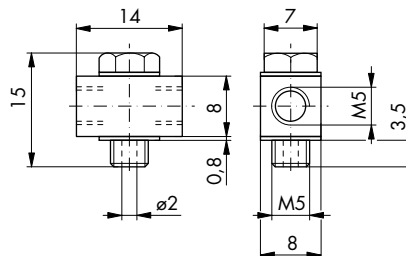

## Schwenkverschraubungen für Gewindeanschluss M5

Schwenkverschraubung  
Werkstoff: Ms

Bestell-Nr.	50.150
-------------	--------

L-banjo  
Material: brass

Order No.	50.150
-----------	--------

Schwenkverschraubung  
Werkstoff: Ms

Bestell-Nr.	50.121
-------------	--------

L-banjo  
Material: brass

Order No.	50.121
-----------	--------

Schwenkverschraubung  
Werkstoff: Ms

Bestell-Nr.	50.123
-------------	--------

T-banjo  
Material: brass