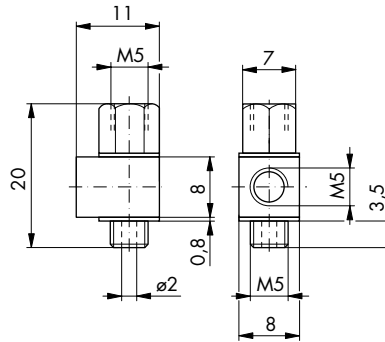

## Schwenkverschraubungen für Gewindeanschluss M5

Schwenkverschraubung  
Werkstoff: Ms

Bestell-Nr.	50.150
-------------	--------

L-banjo  
Material: brass

Order No.	50.150
-----------	--------

Schwenkverschraubung  
Werkstoff: Ms

Bestell-Nr.	50.121
-------------	--------

L-banjo  
Material: brass

Order No.	50.121
-----------	--------

Schwenkverschraubung  
Werkstoff: Ms

Bestell-Nr.	50.123
-------------	--------

T-banjo  
Material: brass