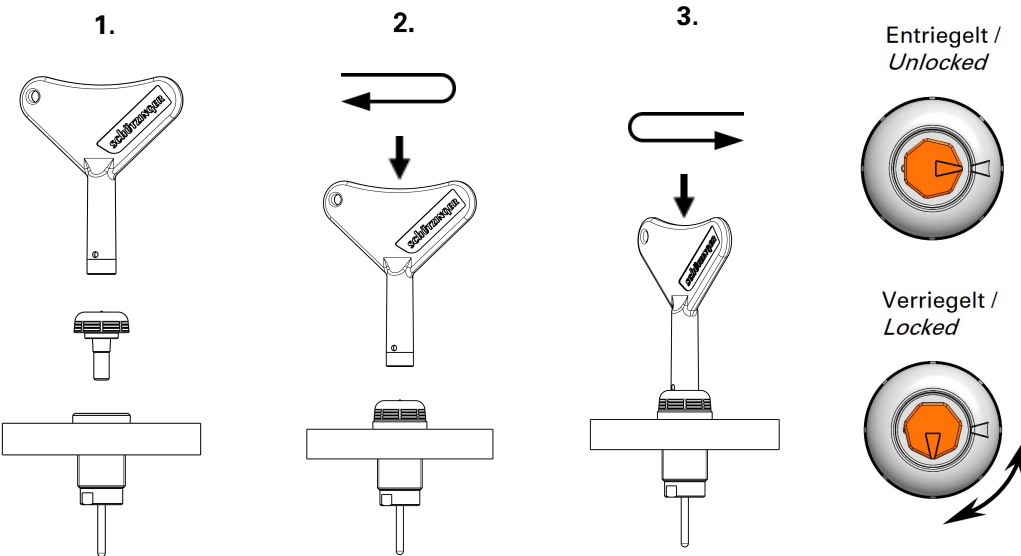

SET aus Verschlussstopfen und Schlüssel

20 x SEBV 9050 / TRANSP

- Verschlussstopfen zum Verschließen und Verriegeln von Ø 4 mm Sicherheits-Einbaubuchsen und Sicherheits-Einpressbuchsen
- die Verriegelung dient als Schutz für den Anwender
- transparenter Kopf, dadurch bleibt die Farbe der Buchse sichtbar
- das Anbringen und Verriegeln bzw. Lösen und Entfernen des Stopfens wird mit dem speziellen Schlüssel 9050 umgesetzt

2 x SCHLUESSEL 9050 / SW

- Schlüssel für Verschlussstopfen SEBV 9050 / TRANSP zum Verschließen und Verriegeln der Ø 4 mm Sicherheits-Einbau- und -Einpressbuchsen

Weitere technische Daten finden sich in den einzelnen Produktdatenblättern.

Best.-Nr. SET SEBV 9050 / TRANSP

- **Farben** siehe Tabelle

SET of sealing plug and key

20 x SEBV 9050 / TRANSP

- Sealing plug for closing and locking Ø 4 mm safety threaded sockets and safety press-in sockets
- Interlock serves as protection for the user
- transparent head, the colour of the socket remains visible
- the sealing plug can be released by using special key 9050

2 x SCHLUESSEL 9050 / SW

- Key for sealing plug SEBV 9050 / TRANSP for closing and locking Ø 4 mm safety threaded and press-in sockets

Please see product data sheets for further technical details.

Order No. SET SEBV 9050 / TRANSP

- **colours** see table

Montagehinweis / Mounting instructions

1. **Eindrücken / Push in**
   Den Verschlussstopfen mit dem Daumen bis zum Anschlag in die Buchse eindrücken.
   Push the sealing plug into the socket as far as it will go with your thumb.
2. **Verriegeln / Lock**
   Den Schlüssel aufstecken und mit leichtem Druck bis zum spürbaren Anschlag nach rechts drehen.
   Vorsicht: nicht überdrehen
   *Insert the key and turn it to the right with light pressure until you feel it stop. **Caution:** do not overtighten*
3. **Lösen der Verriegelung / Release the lock**
   Den Schlüssel aufstecken und mit leichtem Druck nach links drehen, bis sich der Stopfen löst und herauskommt.
   Insert the key and turn it to the left with light pressure until the plug loosens and comes out.

SET SEBV 9050 TRANSP besteht aus:		SET SEBV 9050 TRANSP includes:	
Teilebezeichnung	Stückzahl	Part description	Quantity
SEBV 9050 / TRANSP	20x	SEBV 9050 / TRANSP	20x
SCHLUESSEL 9050 / SW	2x	SCHLUESSEL 9050 / SW	2x
Best.-Nr.	SET SEBV 9050 / TRANSP	Order No.	SET SEBV 9050 / TRANSP