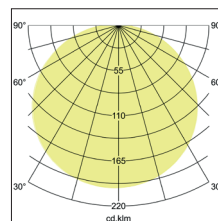

Anbauleuchte Soft Cube, 780 x 780

Artikel-Nr. 58239725

Anbauleuchte Soft Cube, 780 x 780, quadratisch. Ausführung in kompakter Bauform für die harmonische Implementierung in stimmige, architektonische Raumkonzepte. Quadratische Stoffleuchte zum Deckenanbau.

Diffusor aus Polycarbonatfolie, Schirmmaterial: Chintz, Schirmfarbe hellbraun.

Weitere lieferbare Schirmvarianten und Sonderlösungen finden Sie bei jedem Produkt online auf unserer Webseite als PDF.

Lichtstrom vermessen mit 5 x 10 W. Ausführung: E27, Montageart: Anbaumontage, Montageort: Deckenmontage, Schutzart: nach DIN EN 60529: IP20, Schutzklasse: (EN 61140) I, Spannung: 230V AC 50Hz, Leistung: 60W, Anzahl der Leuchtmittel / Fassungen: 5.0 Stk, Lichtstrom: 3.040lm, Art der Dimmung: sonstige .