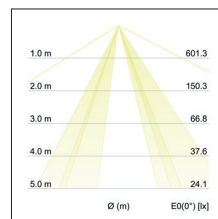

Anbauleuchte Soft Cube, 780 x 780

Artikel-Nr. 58239725

Anbauleuchte Soft Cube, 780 x 780, quadratisch. Ausführung in kompakter Bauform für die harmonische Implementierung in stimmige, architektonische Raumkonzepte. Quadratische Stoffleuchte zum Deckenanbau.

Diffusor aus Polycarbonatfolie, Schirmmaterial: Chintz, Schirmfarbe hellbraun.

Weitere lieferbare Schirmvarianten und Sonderlösungen finden Sie bei jedem Produkt online auf unserer Webseite als PDF.

Lichtstrom vermessen mit 5 x 10 W. Ausführung: E27, Montageart: Anbaumontage, Montageort: Deckenmontage, Schutzart: nach DIN EN 60529: IP20, Schutzklasse: (EN 61140) I, Spannung: 230V AC 50Hz, Leistung: 60W, Anzahl der Leuchtmittel / Fassungen: 5.0 Stk, Lichtstrom: 3.040lm, Art der Dimmung: sonstige .