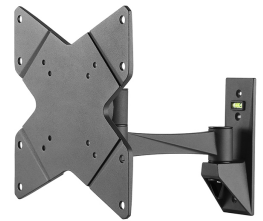

FUNKTIONALITÄT

Typ	Neigen Rotieren Schwenken Voll beweglich
Neigung (Grad)	30°
Schwenkbereich (Grad)	180°
Rotation (Grad)	360°
Anpassungstyp	Keine

INFORMATIONEN

Farbe	Schwarz
Hauptmaterial	Aluminium
Garantie	5 Jahre
EAN code	8717371443115

Neomounts

Neomounts

Neomounts FPMA-W825 ist eine Wandhalterung mit zwei Drehpunkten für Flachbildschirme/Fernseher bis 40" (102 cm).

Neomounts Wandhalterung Modell FPMA-W825 ist eine neig-, schwenk- und drehbare Wandhalterung für Flachbildschirme und Flachbildfernseher bis 40" (102 cm). Diese Halterung ist eine gute Wahl, wenn Sie die ultimative Flexibilität beim Fernsehen mit Flachbildschirm haben wollen. Mühelos ziehen Sie die Anzeige aus der Wand, positionieren sie in fast jede Richtung, drehen sie um Ecken und schieben sie wieder zurück, sobald Sie fertig sind. Neomounts einzigartige 3 Achsen, neig- (30°), dreh- (360°) und schwenkbare (180°) Technologie ermöglicht die Änderung auf jeden Betrachtungswinkel, um vollumfänglich von den Möglichkeiten des Flachbildschirms zu profitieren. Die Halterung ist tiefenverstellbar von 9 bis 26 Zentimetern. Verstecken Sie Ihre Kabel und halten Wohnzimmer, Schlafzimmer oder Heimkino Anlage aufgeräumt und ordentlich. Neomounts FPMA-W825 verfügt über drei Gelenke und eignet sich für Bildschirme bis 40" (102 cm). Die Tragfähigkeit dieses Produkts ist geeignet für einen 20 kg Bildschirm. Die Wandhalterung ist geeignet für Bildschirme mit VESA 75x75 bis 200x200 mm Lochmuster. Verschiedene andere Lochmuster können, unter Verwendung von Neomounts VESA Adapterplatten, abgedeckt werden. Erstellen Sie ein sauberes Ambiente für Ihren Flachbildfernseher im Wohnzimmer, Schlafzimmer oder Heimkino. Das benötigte Befestigungsmaterial ist im Lieferumfang enthalten