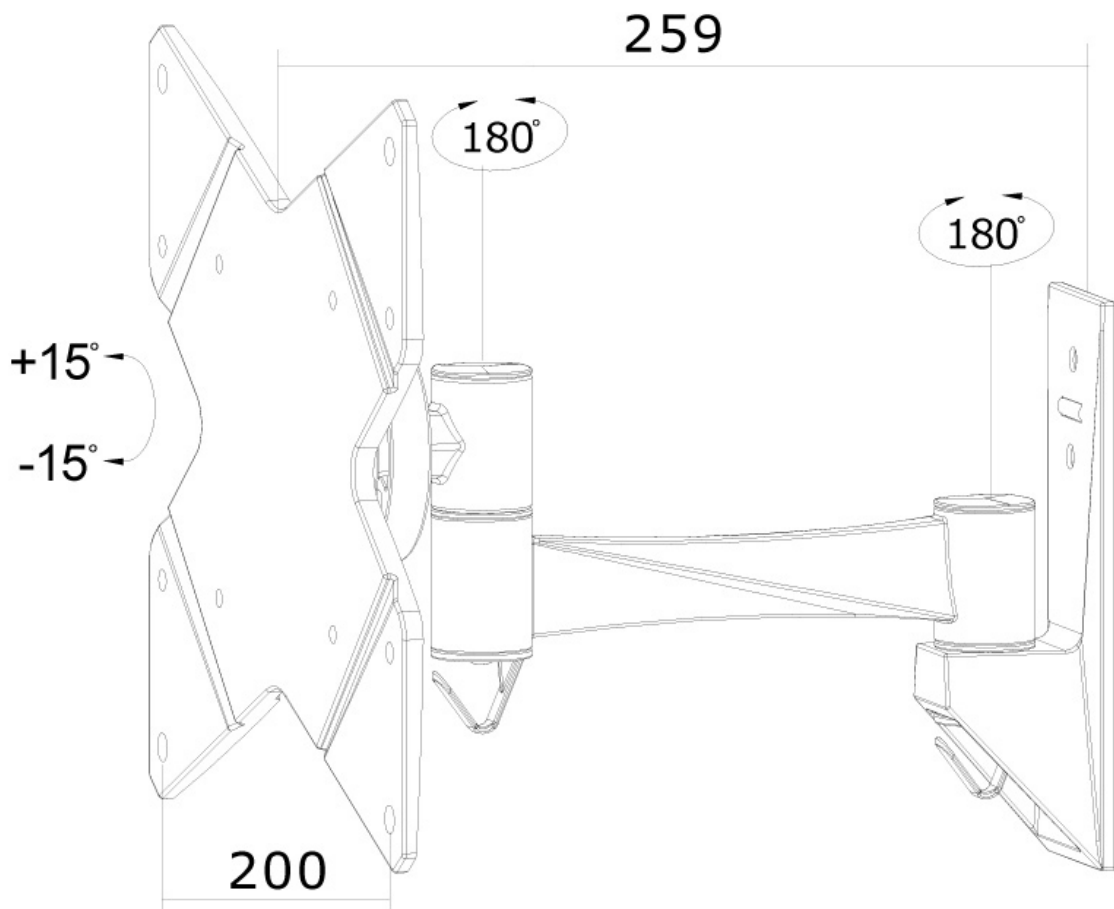

Neomounts

Neomounts

Neomounts FPMA-W825 ist eine Wandhalterung mit zwei Drehpunkten für Flachbildschirme/Fernseher bis 40" (102 cm).

Neomounts Wandhalterung Modell FPMA-W825 ist eine neig-, schwenk- und drehbare Wandhalterung für Flachbildschirme und Flachbildfernseher bis 40" (102 cm). Diese Halterung ist eine gute Wahl, wenn Sie die ultimative Flexibilität beim Fernsehen mit Flachbildschirm haben wollen. Mühelos ziehen Sie die Anzeige aus der Wand, positionieren sie in fast jede Richtung, drehen sie um Ecken und schieben sie wieder zurück, sobald Sie fertig sind. Neomounts einzigartige 3 Achsen, neig- (30°), dreh- (360°) und schwenkbare (180°) Technologie ermöglicht die Änderung auf jeden Betrachtungswinkel, um vollumfänglich von den Möglichkeiten des Flachbildschirms zu profitieren. Die Halterung ist tiefenverstellbar von 9 bis 26 Zentimetern. Verstecken Sie Ihre Kabel und halten Wohnzimmer, Schlafzimmer oder Heimkino Anlage aufgeräumt und ordentlich. Neomounts FPMA-W825 verfügt über drei Gelenke und eignet sich für Bildschirme bis 40" (102 cm). Die Tragfähigkeit dieses Produkts ist geeignet für einen 20 kg Bildschirm. Die Wandhalterung ist geeignet für Bildschirme mit VESA 75x75 bis 200x200 mm Lochmuster. Verschiedene andere Lochmuster können, unter Verwendung von Neomounts VESA Adapterplatten, abgedeckt werden. Erstellen Sie ein sauberes Ambiente für Ihren Flachbildfernseher im Wohnzimmer, Schlafzimmer oder Heimkino. Das benötigte Befestigungsmaterial ist im Lieferumfang enthalten

FPMA-W825

NEOMOUNTS TV/MONITOR-WANDHALTERUNG

Neomounts

Measuring unit: mm