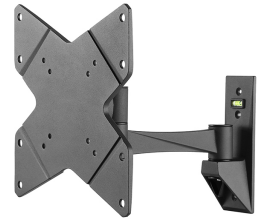

Neomounts

Neomounts FPMA-W825 ist eine Wandhalterung mit zwei Drehpunkten für Flachbildschirme/Fernseher bis 40" (102 cm).

Neomounts Wandhalterung Modell FPMA-W825 ist eine neig-, schwenk- und drehbare Wandhalterung für Flachbildschirme und Flachbildfernseher bis 40" (102 cm). Diese Halterung ist eine gute Wahl, wenn Sie die ultimative Flexibilität beim Fernsehen mit Flachbildschirm haben wollen. Mühelos ziehen Sie die Anzeige aus der Wand, positionieren sie in fast jede Richtung, drehen sie um Ecken und schieben sie wieder zurück, sobald Sie fertig sind. Neomounts einzigartige 3 Achsen, neig- (30°), dreh- (360°) und schwenkbare (180°) Technologie ermöglicht die Änderung auf jeden Betrachtungswinkel, um vollumfänglich von den Möglichkeiten des Flachbildschirms zu profitieren. Die Halterung ist tiefenverstellbar von 9 bis 26 Zentimetern. Verstecken Sie Ihre Kabel und halten Wohnzimmer, Schlafzimmer oder Heimkino Anlage aufgeräumt und ordentlich. Neomounts FPMA-W825 verfügt über drei Gelenke und eignet sich für Bildschirme bis 40" (102 cm). Die Tragfähigkeit dieses Produkts ist geeignet für einen 20 kg Bildschirm. Die Wandhalterung ist geeignet für Bildschirme mit VESA 75x75 bis 200x200 mm Lochmuster. Verschiedene andere Lochmuster können, unter Verwendung von Neomounts VESA Adapterplatten, abgedeckt werden. Erstellen Sie ein sauberes Ambiente für Ihren Flachbildfernseher im Wohnzimmer, Schlafzimmer oder Heimkino. Das benötigte Befestigungsmaterial ist im Lieferumfang enthalten