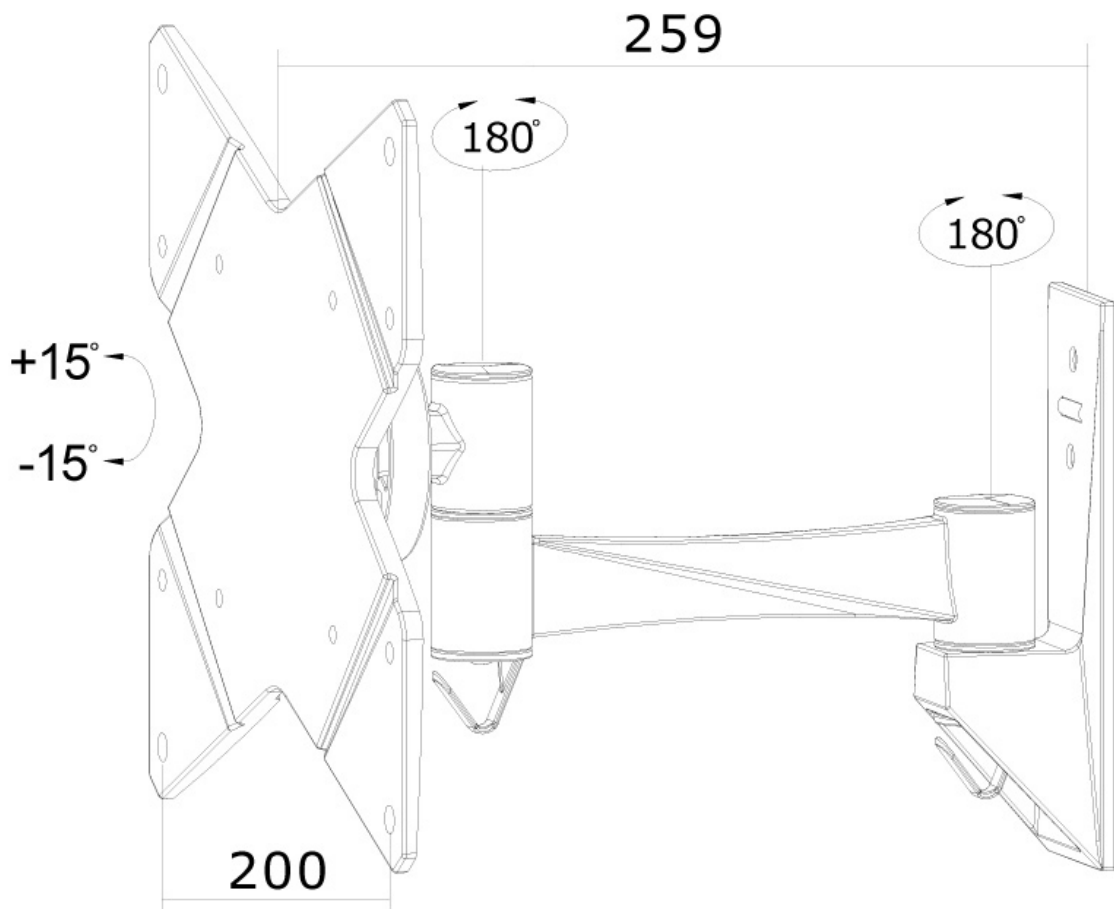

FPMA-W825

NEOMOUNTS TV/MONITOR-WANDHALTERUNG

Neomounts

Measuring unit: mm