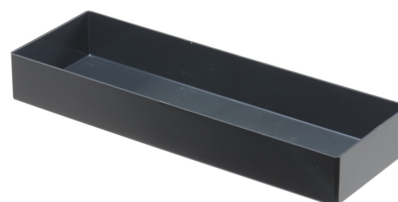

Especificaciones del producto

622600

Caja insertable de PS, 324x108x45 mm

Gris

- Tres versiones distintas (altura 23 / 45 / 63 mm)
- especialmente estable de poliestirol resistente
- apto para alimentos, resistente a la temperatura: -20 °C a +70 °C y sin bisfenol A (BPA)
- Para la dotación personalizada de cajas de surtido PS CLASSIC-FLEX ref. 612100 y PP Premium ref. 600100
- Accesorios opcionales: Tapa, transparente, ref. 253000
- p=profundidad=324 mm an=anchura=108 mm al=altura=45 mm
- Accesorios opcionales: tapa transparente, ref. 253000

Unidad de la orden	Pieza
Ancho caja de cartón	254
Fabricante	hünersdorff
neto kg	0,13
EAN	4007228622607
Altura caja de cartón	340
Pedido mínimo	15
bruto kg	0,15
Unidad / Palé o caja	900
Altura Pal	2,19
UE	15
Volumen m3	0,029362
Ancho	108
Peso UE	0,279
Unidad / Ubicación	150
Ancho Pal	0,8
Bolsa en caja de cartón	0
Longitud caja de cartón	340
Peso bruto Pal kg	153,74
Altura	45
Cajas de cartón por ubicación	10
Color	Gris
Peso bruto UE kg	2,229
Profundidad	324
Longitud Pal	1,2
Total cajas de cartón	60
Ubicaciones	6