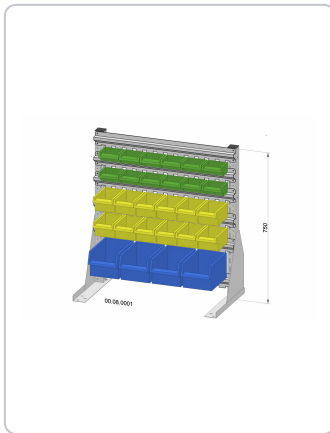

Regał stojący jednostronny na 28 szt. pudełek przezroczystych z PS

powłoka proszkowa kolor: jasnoszary, 720x750 mm

Opis:

Regał stojący 720 x 750 mm, ze stabilnej blachy stalowej z powłoką proszkową, jednostronnie wyposażone w 6 zaczepianych szyn na 28 szt. pudełek przezroczystych PS, kolor: jasnoszary

- jednostronne, z przezroczystymi pudełkami magazynowymi z polistyrenu, 28 szt.
- powłoka proszkowa
- stabilna, łączona śrubami konstrukcja stalowa, niewywrotna, wyposażona w listwy zaczepiane
- 6 zaczepianych listew – szerokość 704 mm
- udźwig 40 kg na każdą zaczepianą listwę
- Wyposażenie pudełek przezroczystych: 12 x PS, wielkość 1, kolor: zielony, 12 x PS, wielkość 2, kolor: żółty, 4 x PS, wielkość 3, kolor: niebieski
- b = szerokość = 720 mm; h = wysokość = 750 mm