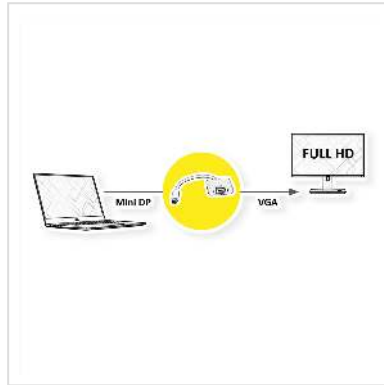

2K

1080p
FULL HD

Zum Anschluss eines VGA Monitors an eine Mini DisplayPort-Buchse

- Sie wollen an Ihrer Grafikkarte mit Mini DisplayPort-Buchse einen VGA- Monitor anschliessen?
- Die Lösung ist der Mini DisplayPort-VGA-Adapter zum Anschluß eines VGA Monitors an eine Mini DisplayPort-Buchse der Grafikkarte.
- Das Bildsignal wird im Adapter elektronisch umgewandelt.
- Adapter mit Mini DisplayPort-Stecker und VGA-Buchse.
- DisplayPort Version 1.2 erlaubt höhere Auflösungen und Bildwiederholraten sowie größere Farbtiefen.
- Hinweis: Der Mini DisplayPort-VGA-Adapter funktioniert nur in einer Richtung: der Mini DisplayPort-Stecker ist nur auf der Datenquellenseite verwendbar(z.B. Grafikkarte).

Was sind die Vorteile beim Verwenden eines aktiven Adapters?

Aktive Adapter sollten dann eingesetzt werden, wenn Sie längere Kabel verwenden. Das Bildsignal wird im Adapter elektronisch umgewandelt und verbessert Ihr Bild.

Technische Daten

Hersteller ROLINE

Produktgruppe	Adapter, Terminatoren, Konverter
Produkttyp	Mini DisplayPort-VGA Adapter
Farbe	weiß
Länge	0.1 m
Max. Auflösung	1920 x 1080 / 1920 x 1200 @60Hz (2K, Full HD)
Anschlüsse Seite 1 (PC)	MiniDisplayPort Stecker
Anschlüsse Seite 2 (Peripherie)	VGA Buchse
Seite 1 Typ des Anschlusses	Mini DisplayPort
Seite 1 Art des Anschlusses	Männlich (Stecker)
Seite 2 Typ des Anschlusses	HD D-Sub 15-polig (HD-15), VGA
Seite 2 Art des Anschlusses	Weiblich (Buchse)
Aktiv / Passiv	aktiv
Anwendungsbereich	extern
Technische Besonderheiten	DisplayPort Version 1.2
Gewicht	27.9 g
Verpackungshöhe	15 mm
Verpackungsbreite	105 mm
Verpackungstiefe	190 mm
Paketgewicht	0.03 kg